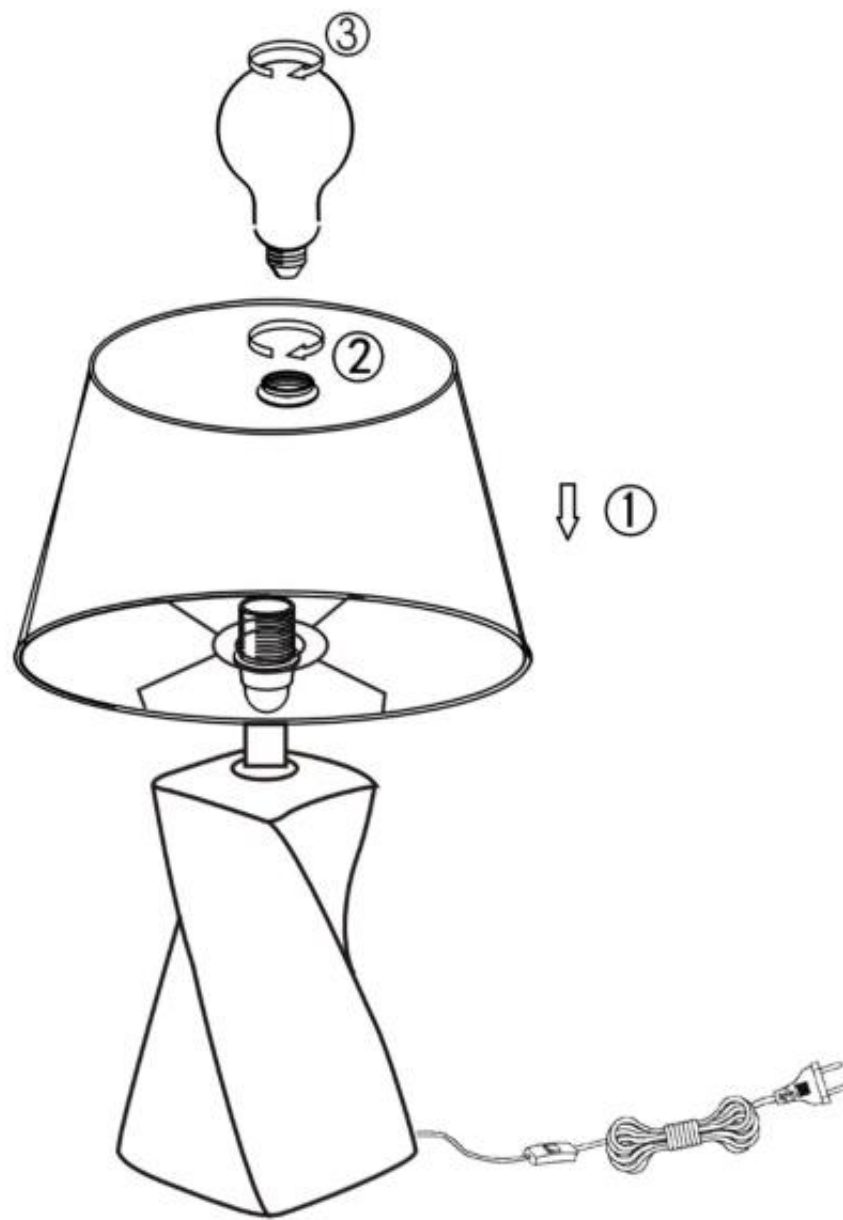

230V ~ 50Hz, 1 x E14 / max. 40W