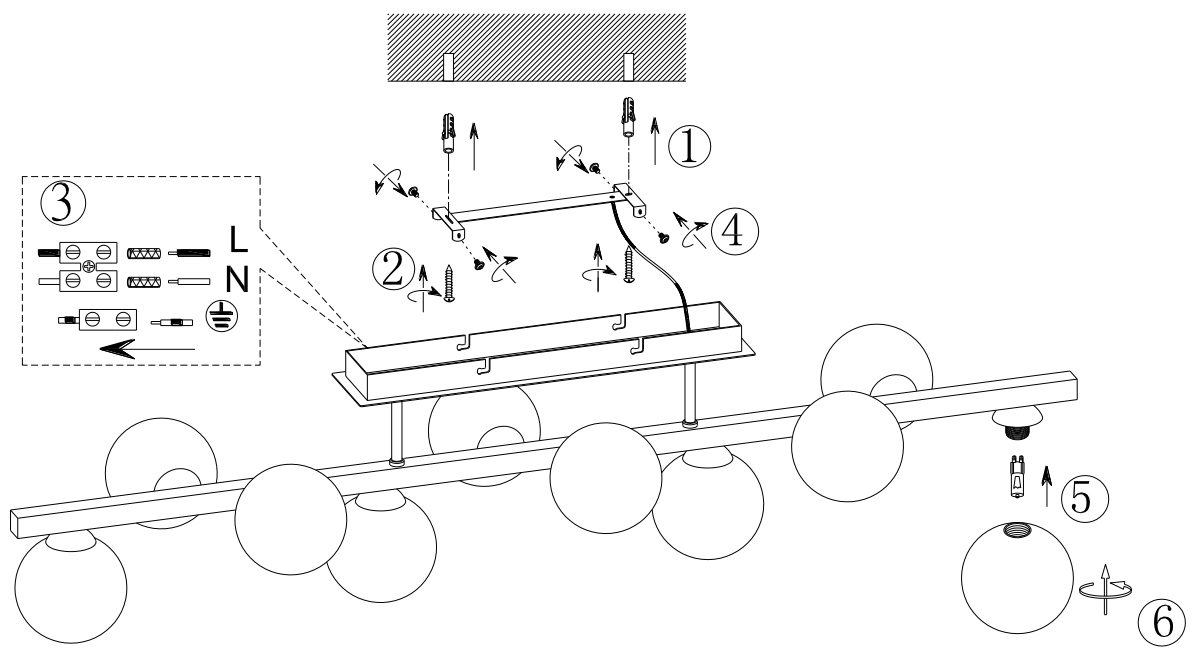

230V~50Hz
10 x G9 / max.10W

IP 20