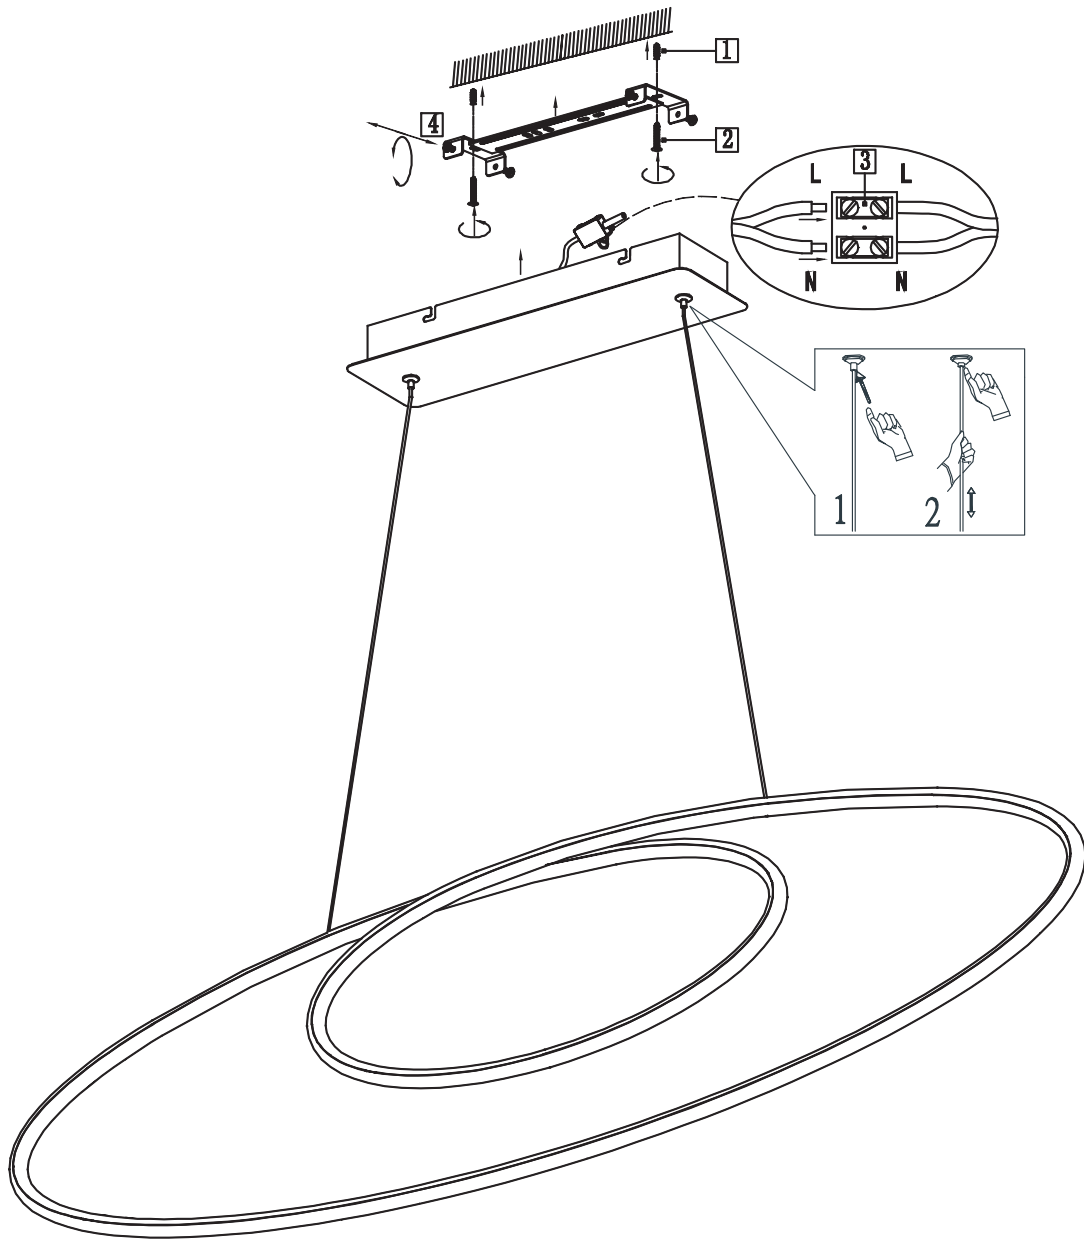

230V~50Hz
1 x LED 35W