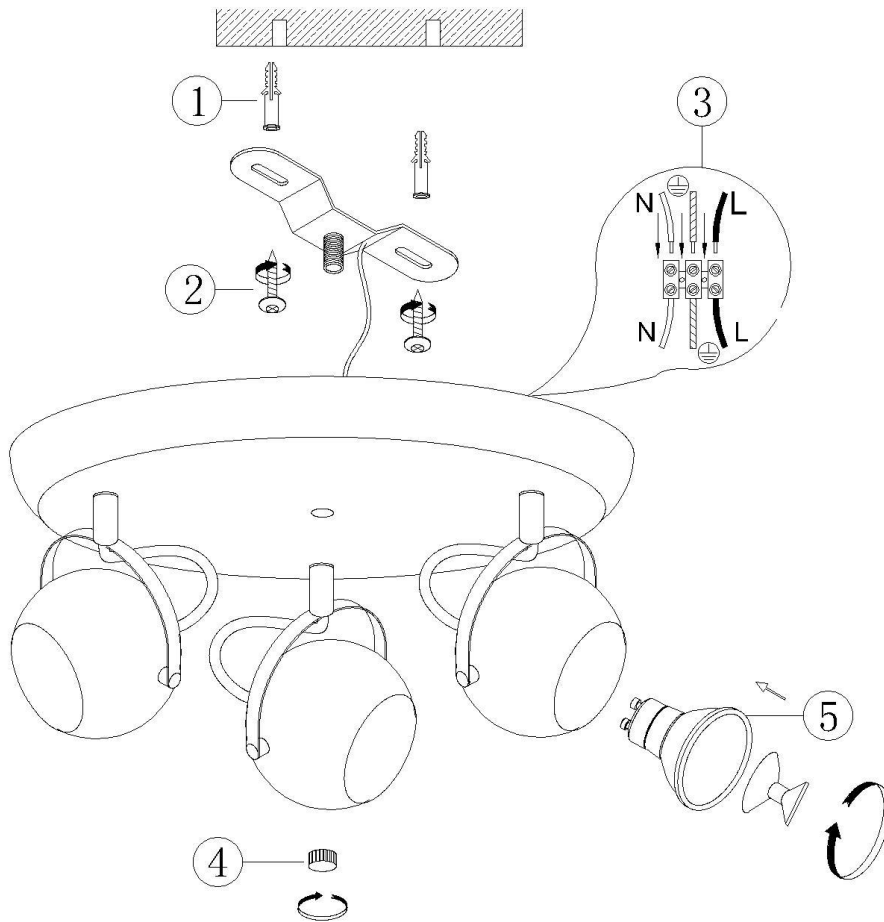

Norėdami saugiai ir teisingai sumontuoti šviestuv vadovaukitės šia instrukcija!

**(ET) HOIATUS!**

Enne monteerimist lugege ohutusjuhised tähelepanelikult läbi!

**(DA) OBS!**

Læs sikkerhedsinformationen nøje, før du monterer produktet!

**(NO) ADVARSEL!**

Les sikkerhetsinformasjonen nøye før du monterer produktet!

**(LV) UZMANĪBU!**

Pirms montāžas uzmanīgi izlasiet drošības norādījumus!

230V ~ 50Hz, 3 x GU10 / max. 25W

IP 20