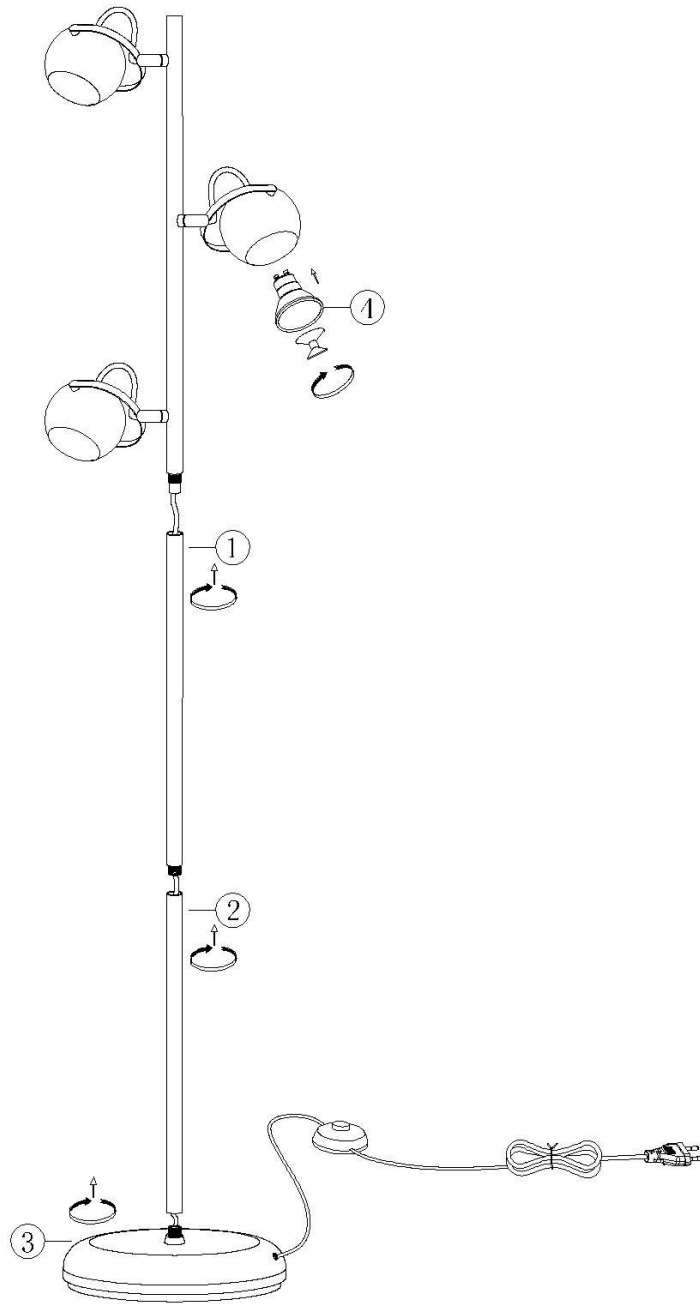

230V ~ 50Hz, 3 x GU10 / max. 18W

IP 20