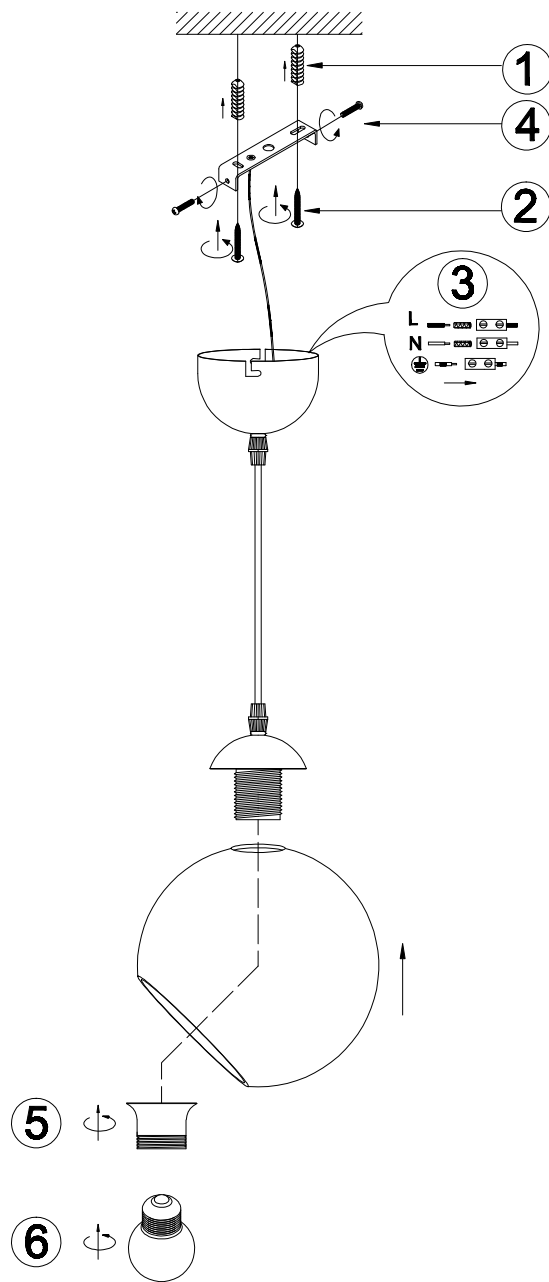

Norėdami saugiai ir teisingai sumontuoti šviestuv vadovaukitės šia instrukcija!

**(ET) HOIATUS!**

Enne monteerimist lugege ohutusjuhised tähelepanelikult läbi!

**(DA) OBS!**

Læs sikkerhedsinformationen nøje, før du monterer produktet!

**(NO) ADVARSEL!**

Les sikkerhetsinformasjonen nøye før du monterer produktet!

**(LV) UZMANĪBU!**

Pirms montāžas uzmanīgi izlasiet drošības norādījumus!

230V ~ 50Hz, 1 x E27/ max. 42W