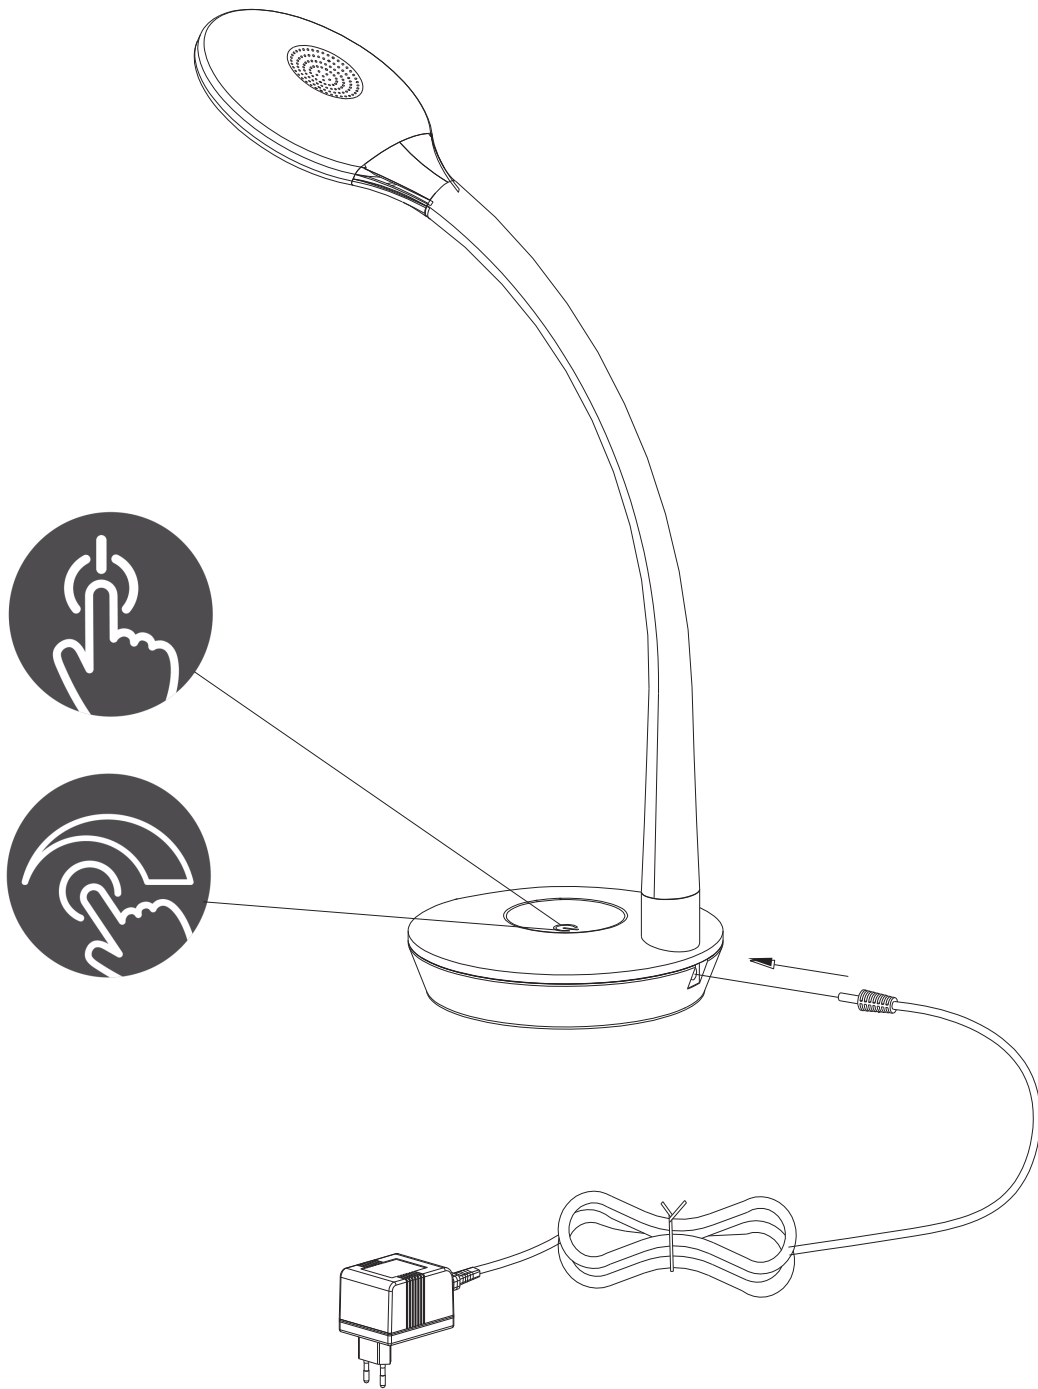

230V ~ 50Hz, 1 x LED 3W