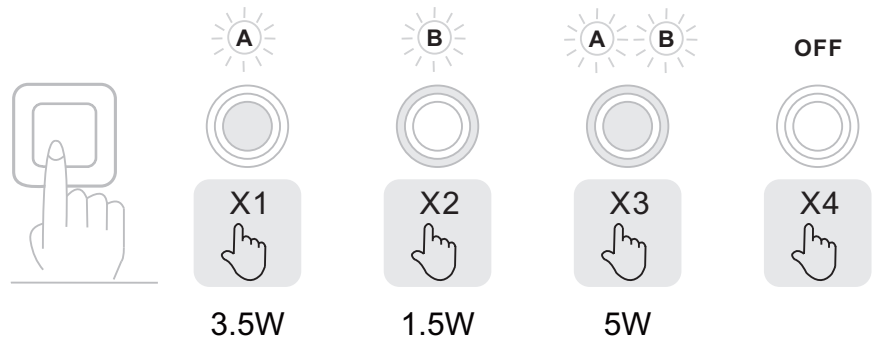

230V~ 50Hz LED 5W