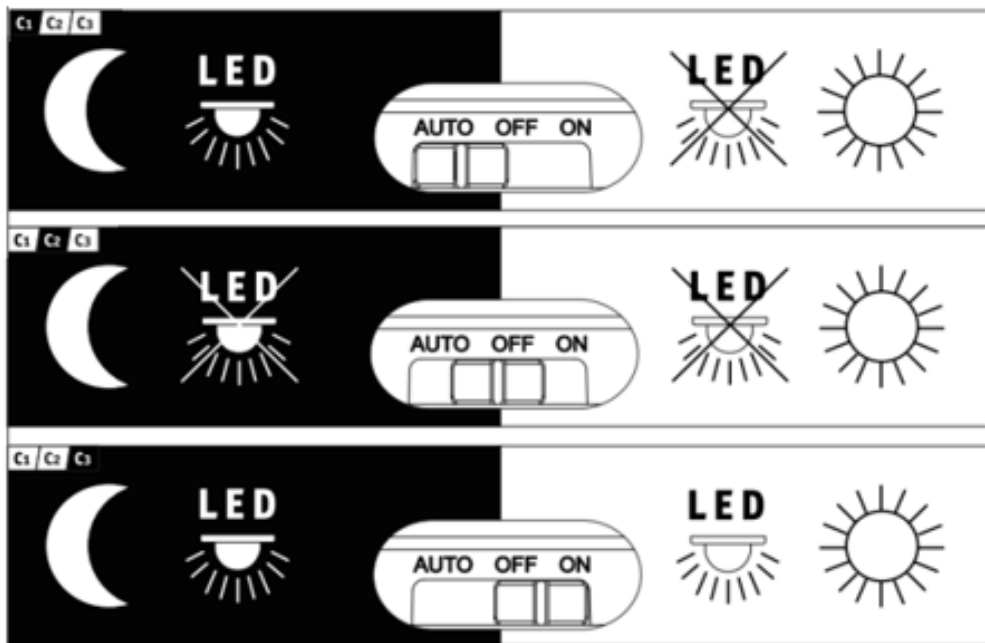

max.3600W
16A 250V