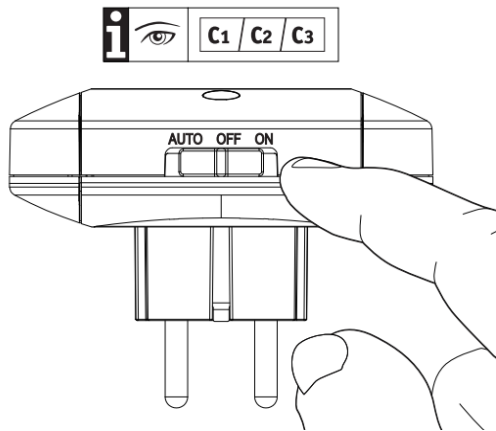

Norėdami saugiai ir teisingai sumontuoti šviestuv vadovaukitės šia instrukcija!

**(ET) HOIATUS!**

Enne monteerimist lugege ohutusjuhised tähelepanelikult läbi!

**(DA) OBS!**

Læs sikkerhedsinformationen nøje, før du monterer produktet!

**(NO) ADVARSEL!**

Les sikkerhetsinformasjonen nøye før du monterer produktet!

**(LV) UZMANĪBU!**

Pirms montāžas uzmanīgi izlasiet drošības norādījumus!

**(SR) UPOZORENJE!**

Prije početka montaže, pažljivo pročitajte sigurnosne upute!