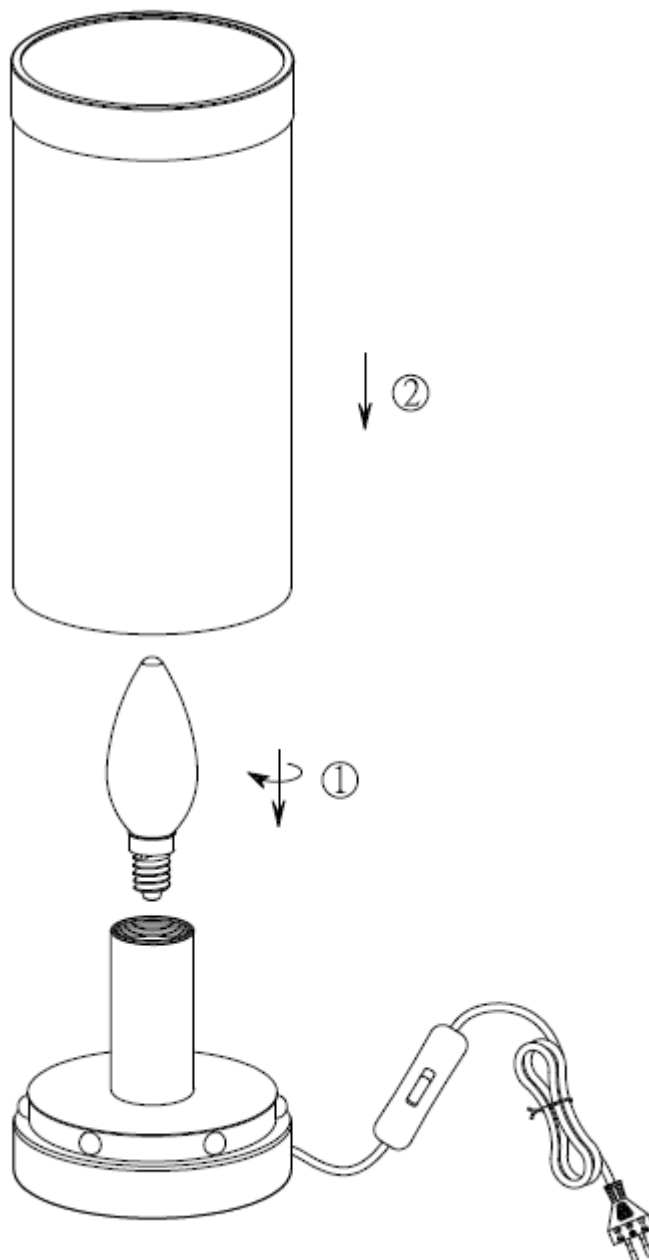

230V~ 50Hz, 1 x E14 max. 28W