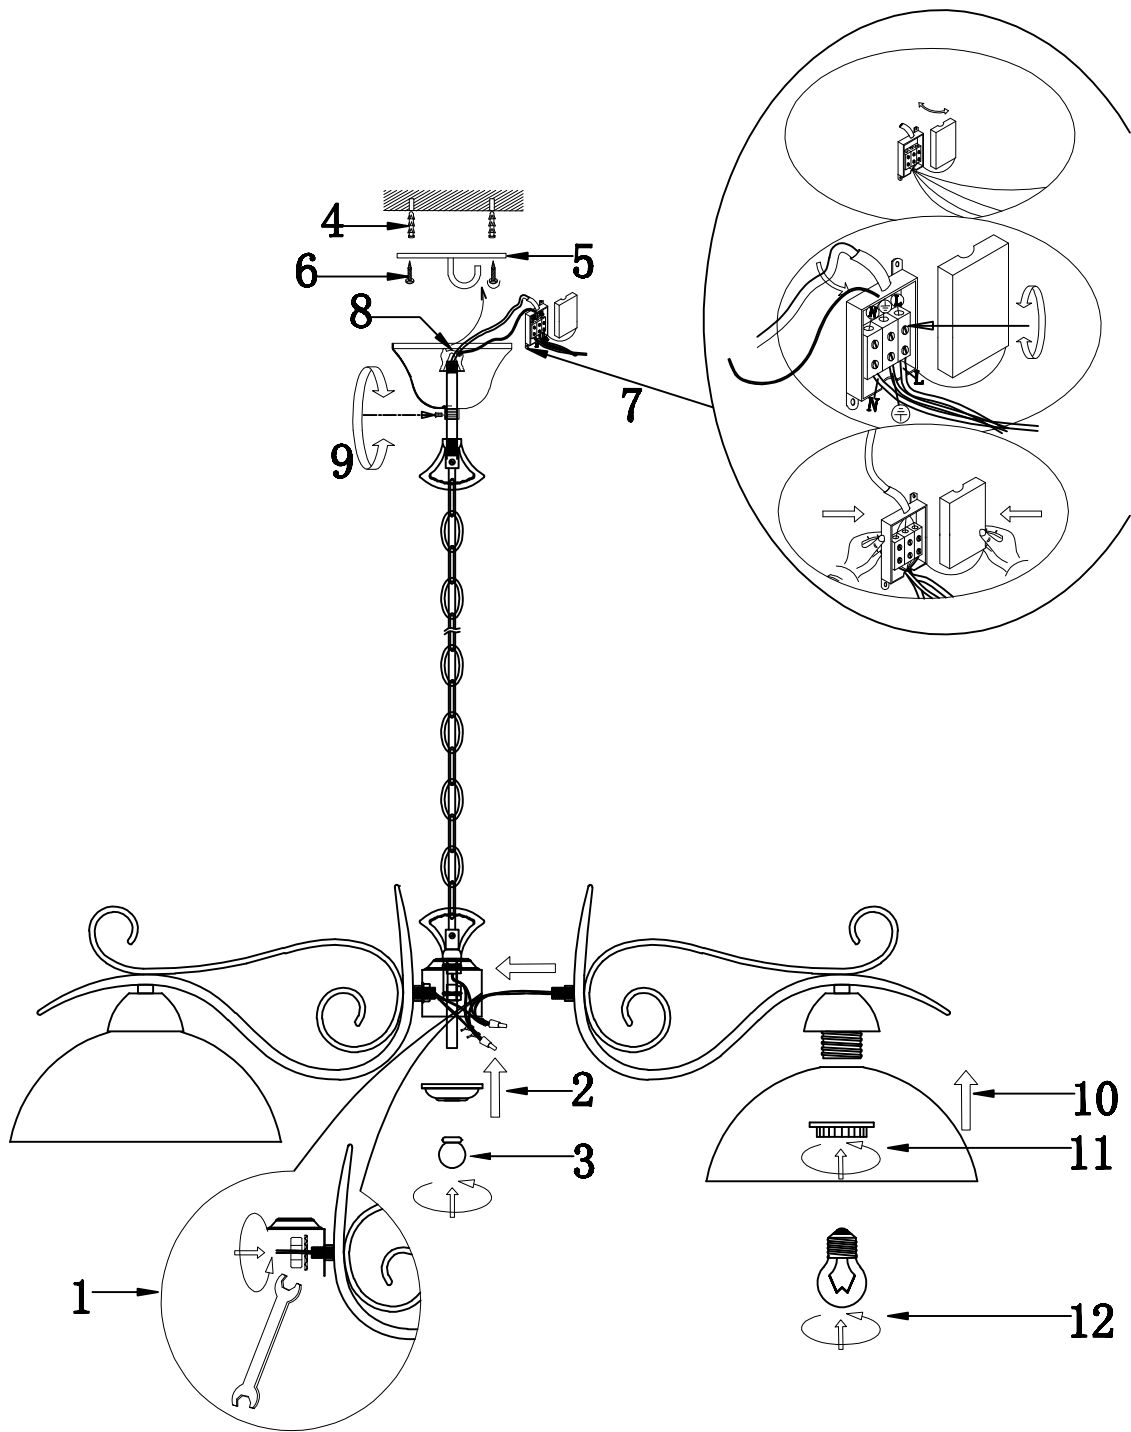

230V ~ 50Hz
2 x E27 max. 75W