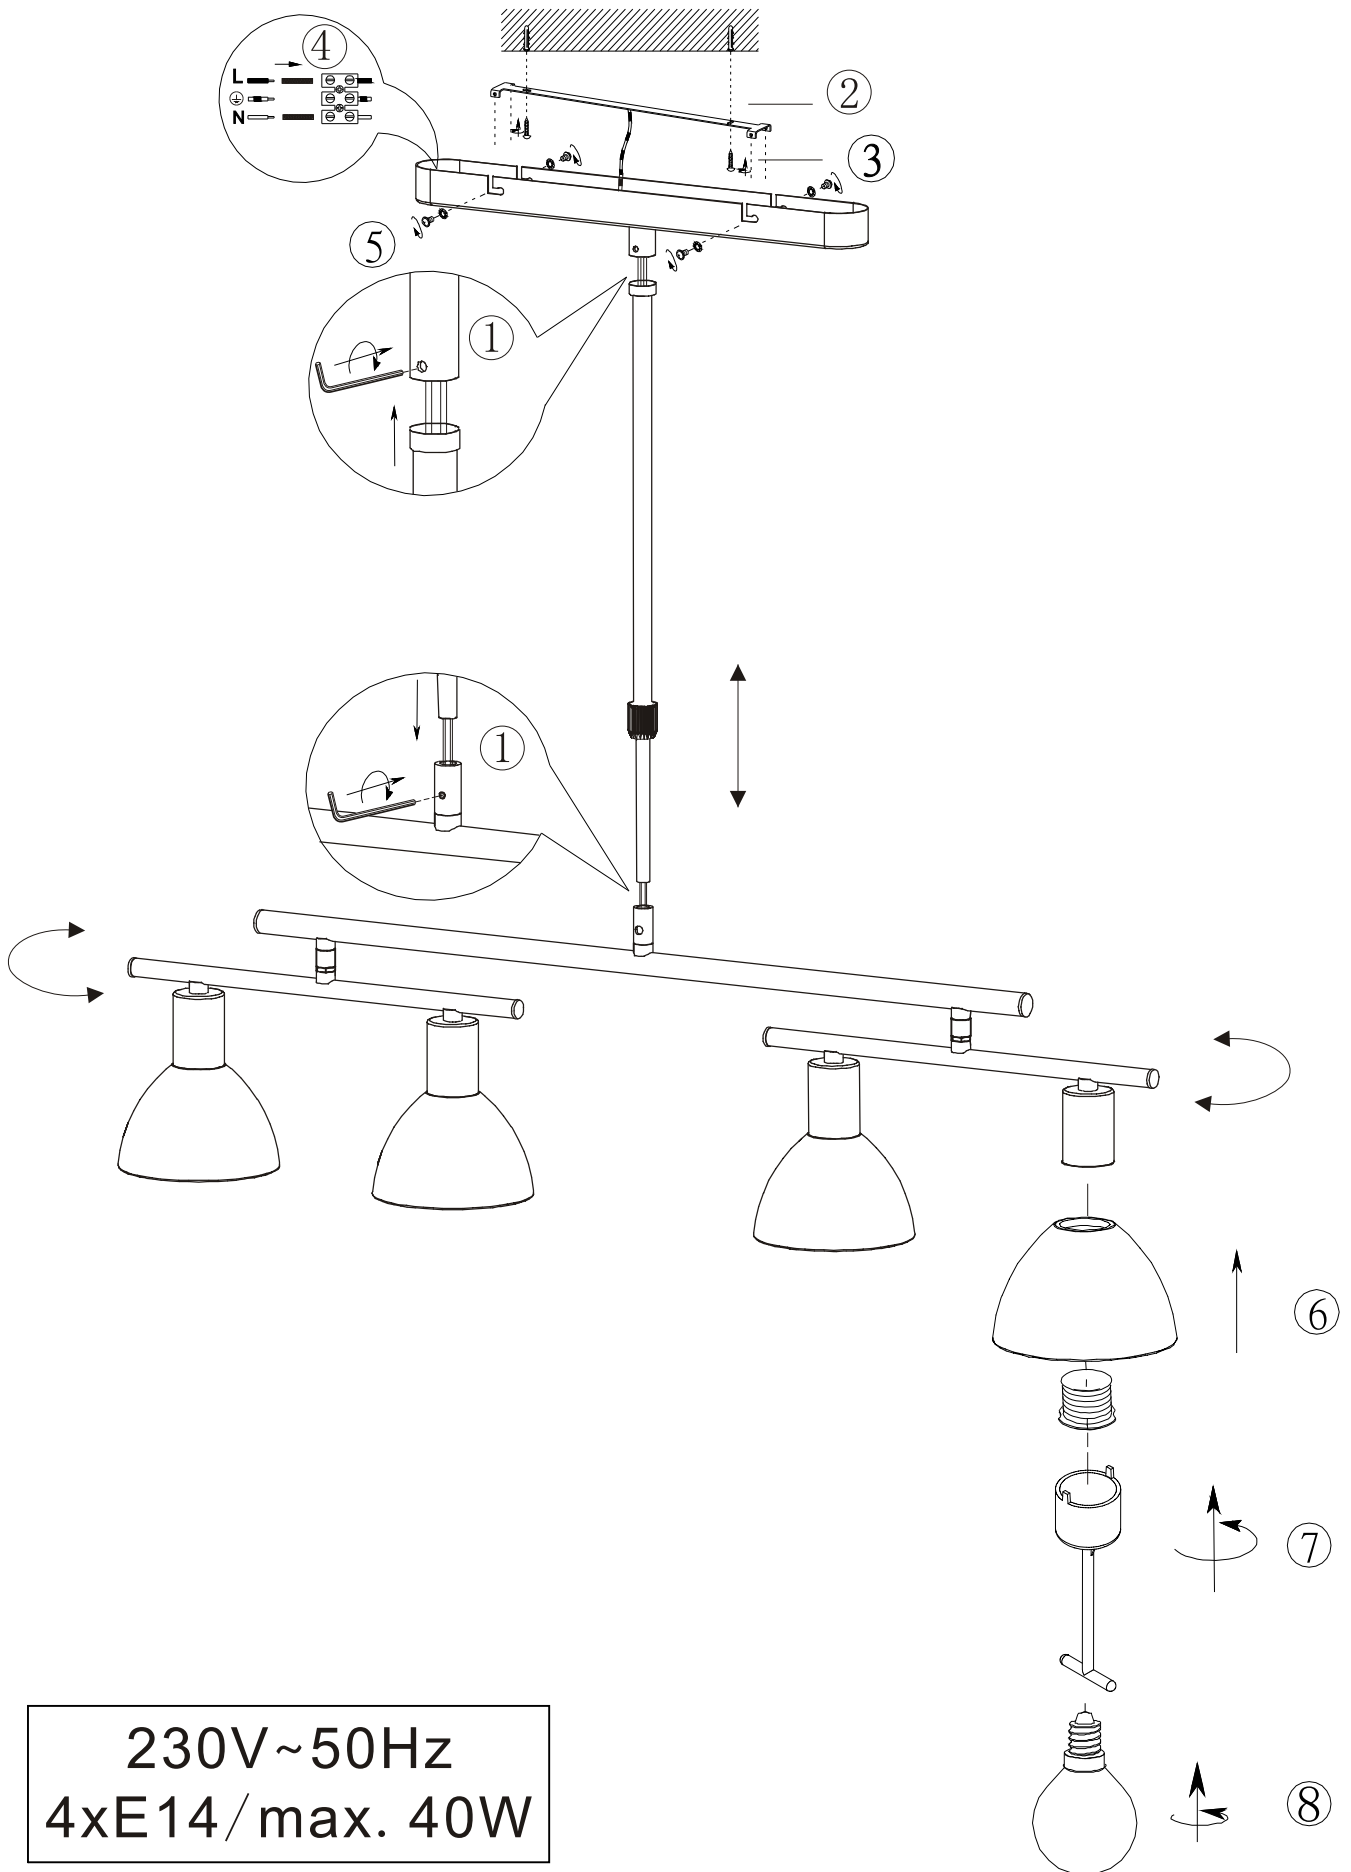

230V~50Hz
 4xE14/max. 40W