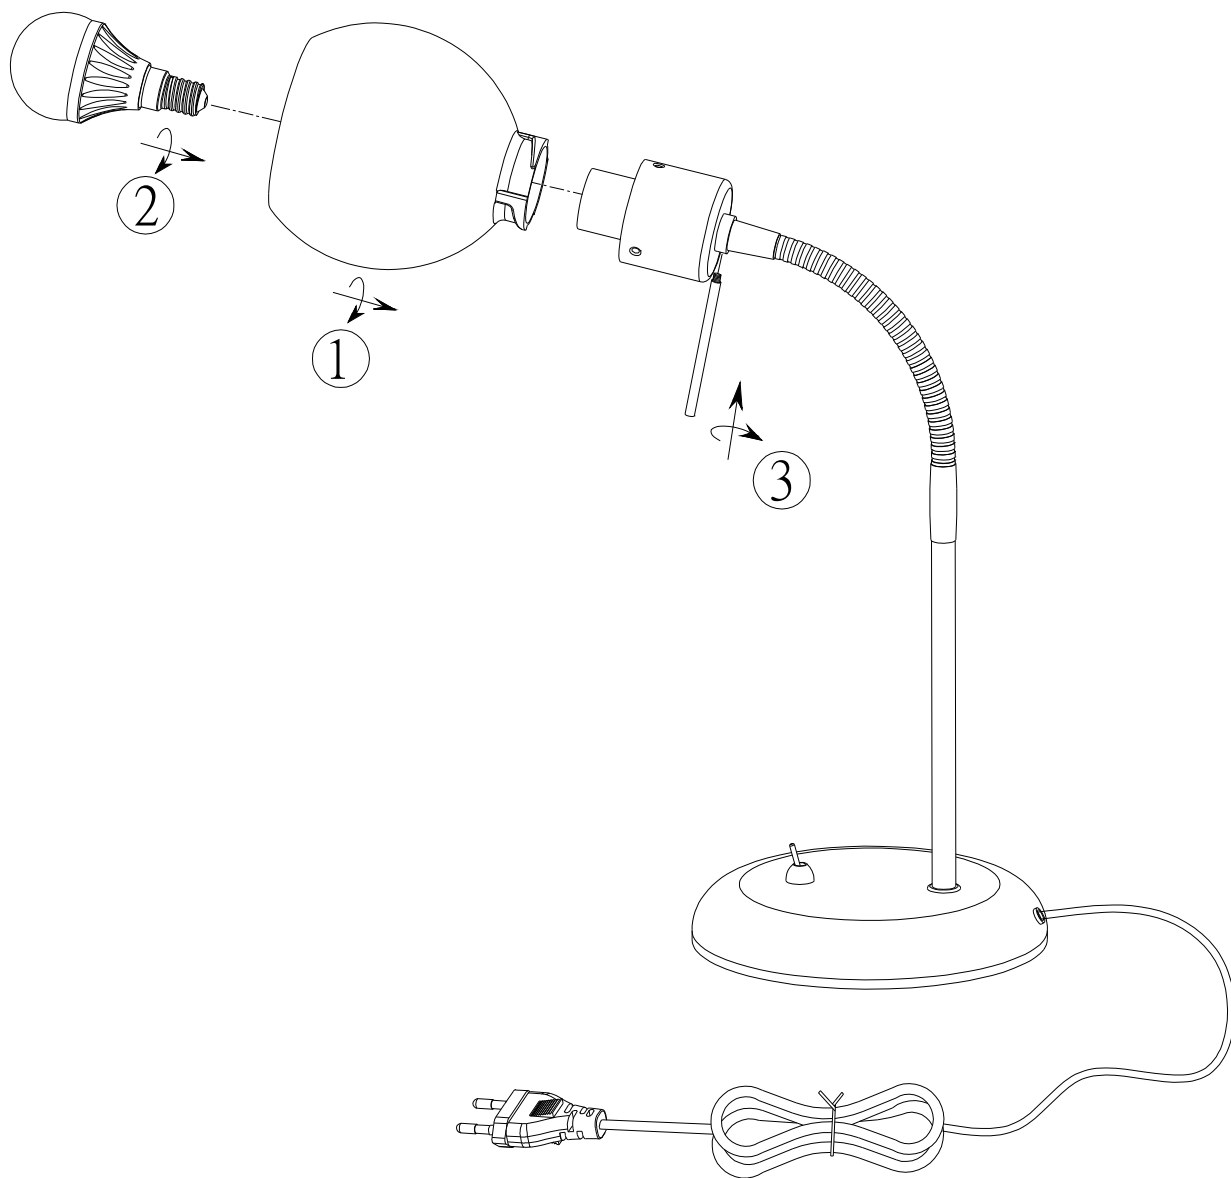

230V~50Hz
1 x E14 / max.40W