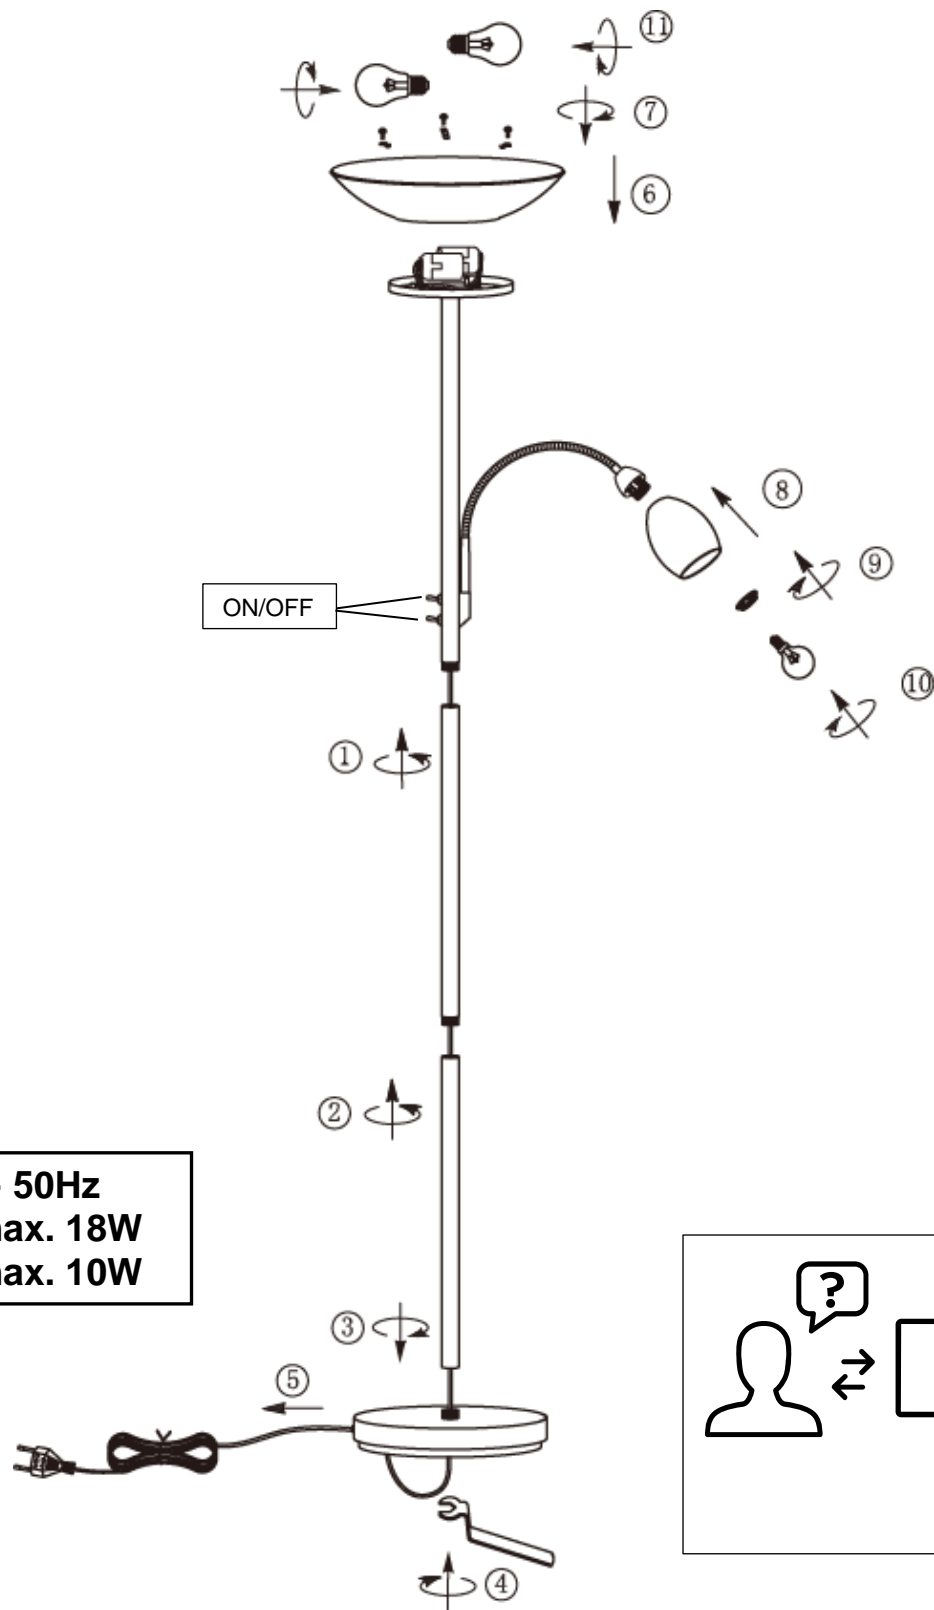

(SR) UPOZORENJE!

Prije početka montaže, pažljivo pročitajte sigurnosne upute!

230V~ 50Hz
 2xE27/max. 18W
 1xE14/max. 10W