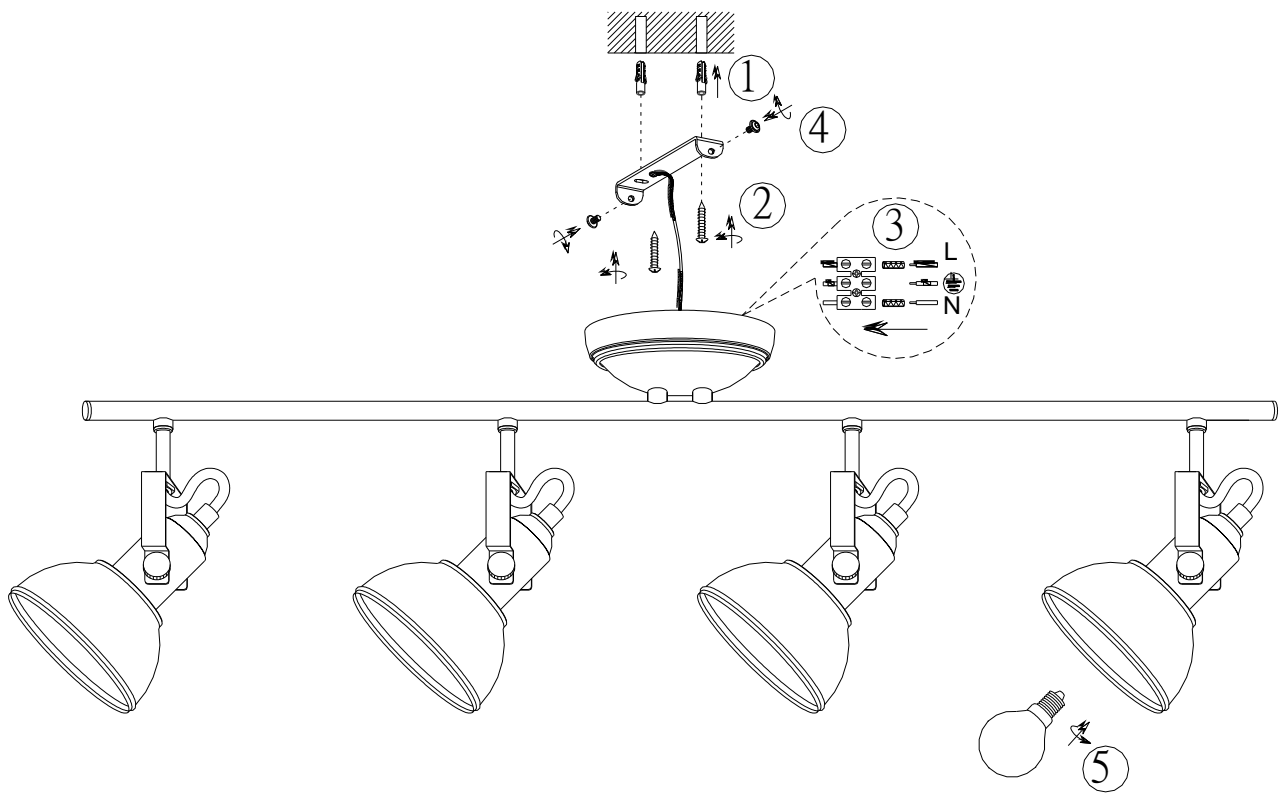

230V~ 50Hz, 4 x E14 / max. 40W

IP20