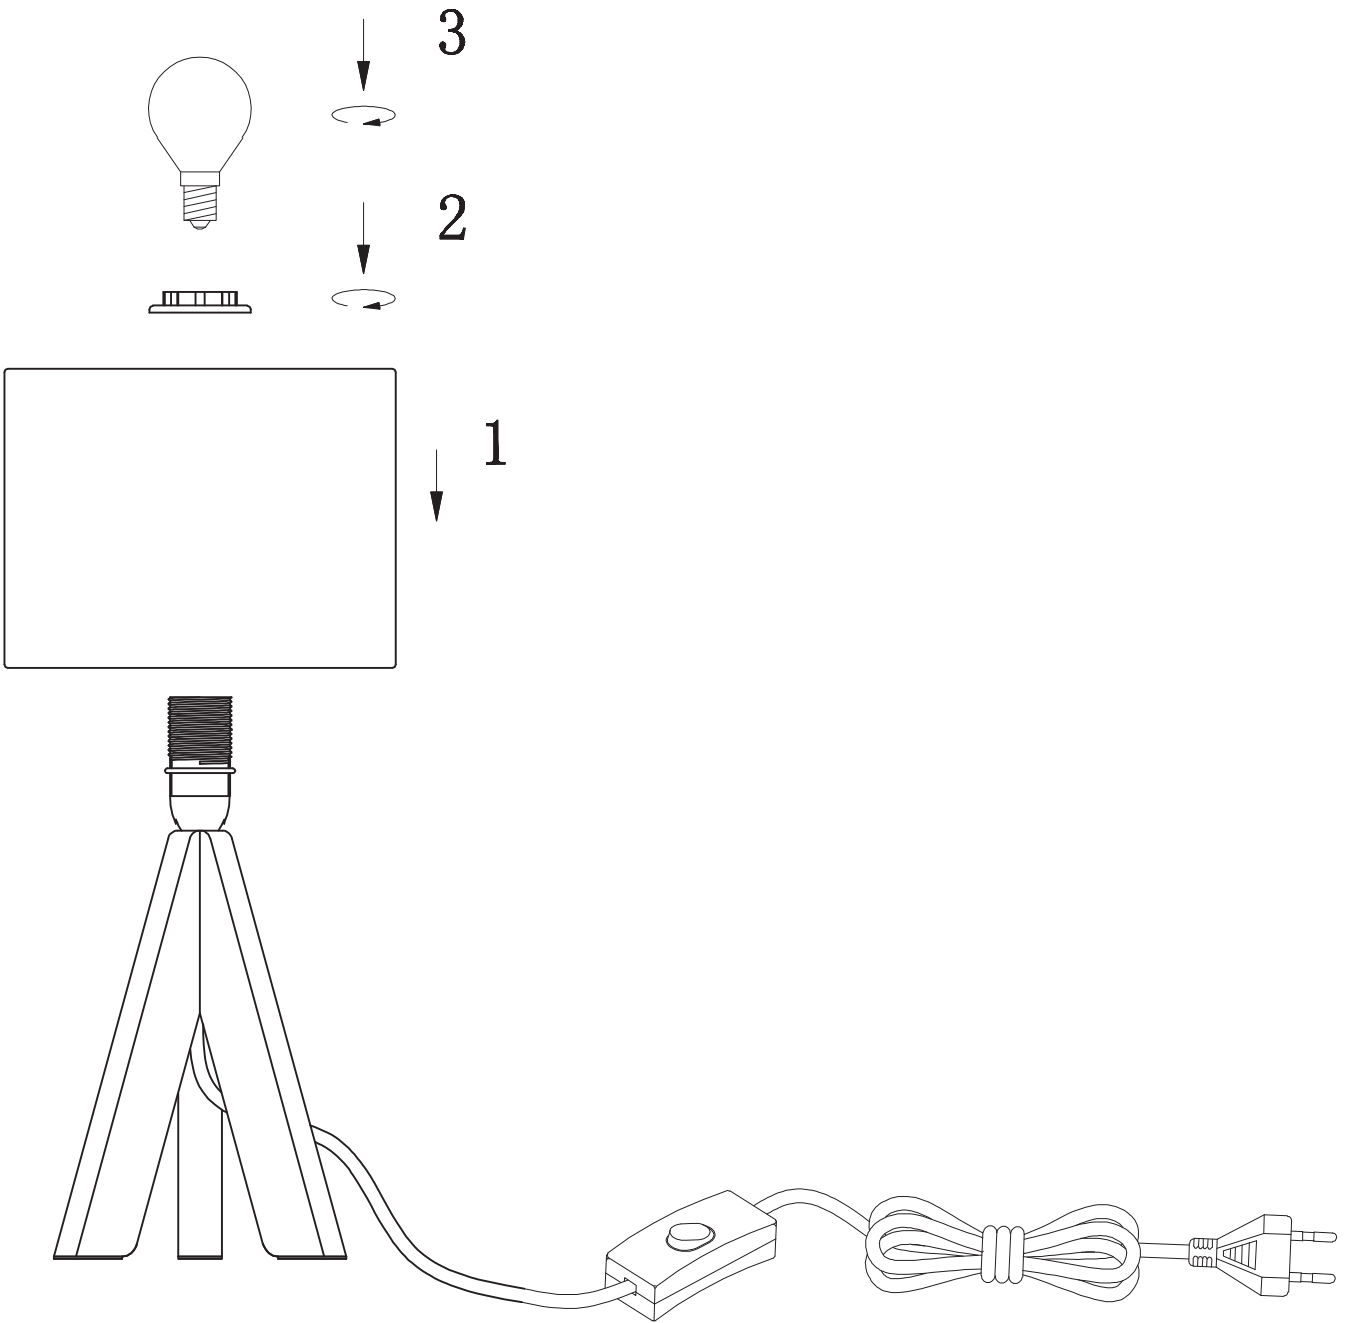

230V ~ 50Hz, 1 x E14/ max. 40W