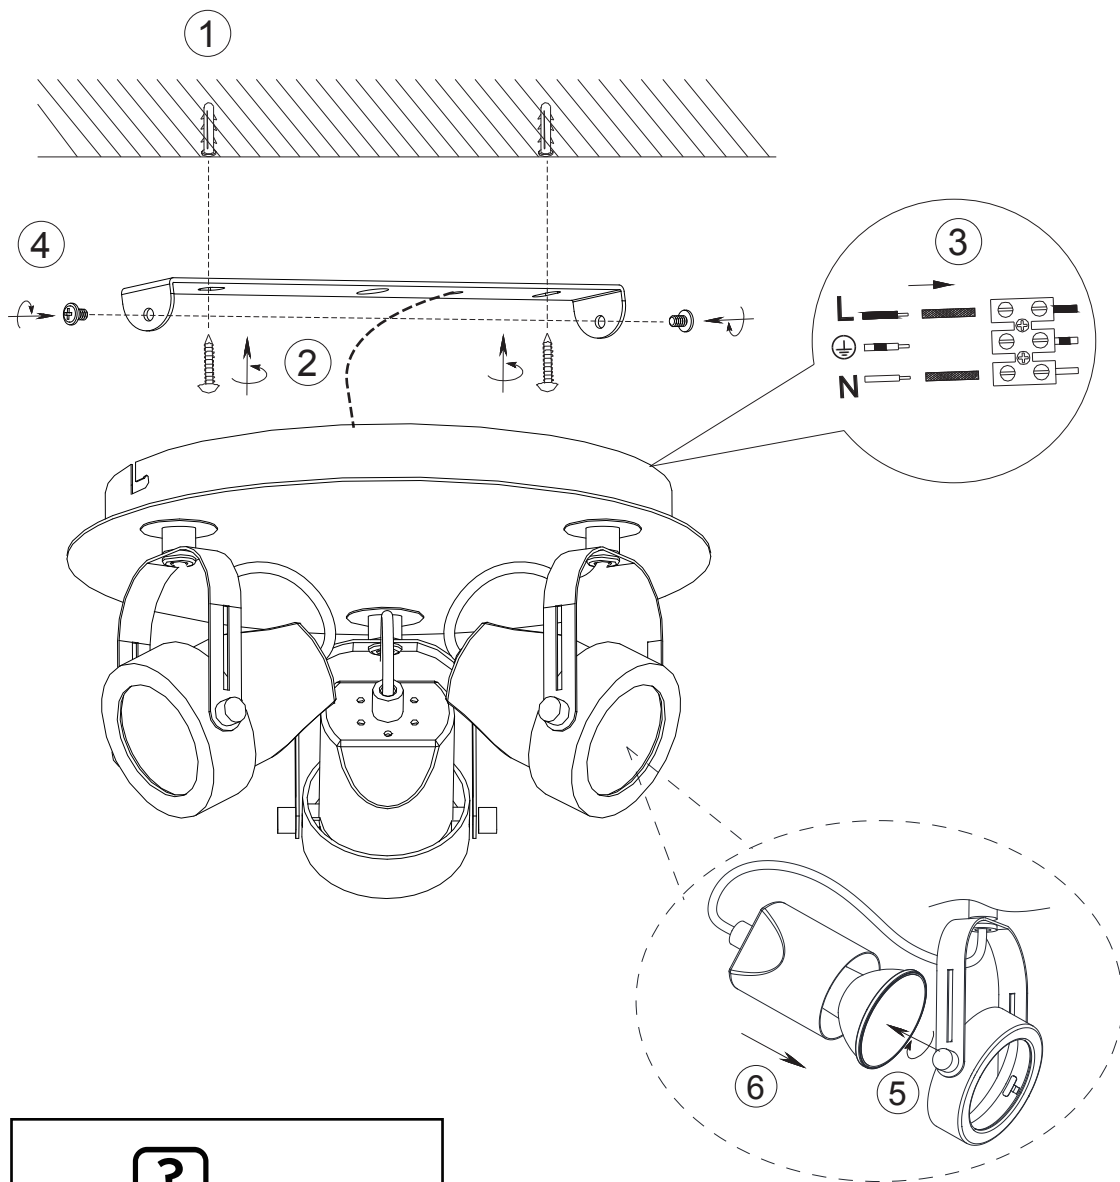

(SR) UPOZORENJE!

Prije početka montaže, pažljivo pročitajte sigurnosne upute!

230V~50Hz 3 x GU10 max.10W