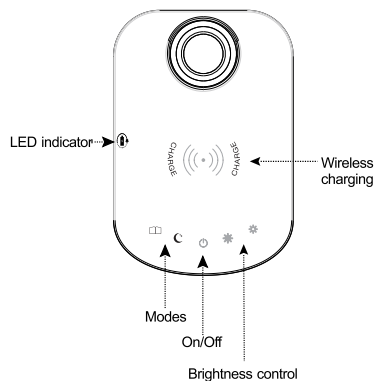

INSTRUCTION MANUAL

LED TABLE LAMP

CONTENT

GB	01-02
ES	03-04
PL	05-06
IT	07-08
DE	09-10
NL	11-12
FR	13-14
PT	15-16

The LED desk light is ideal as a friendly lighting solution for home.

CONTROL PANEL

BACK VIEW

TECHNICAL SPECIFICATIONS:

Color:Black
 Dimensions:51.5cm x 13.5 cm x 39.4 cm
 Materials:ABS
 Voltage:8W
 Lumen:430Lumen
 LED lifetime:50000 hours
 Color temperature: 2700-6500 K
 Colors:Warm white, cool white
 LED:42 energy saving SMD LEDs
 Function:2 preset brightness settings
 Dimmable
 Color adjustable
 Extra:Built-in USB charger
 Timer function

Abmessungen: 51.5cm x 13.5 cm x 39.4 cm

Werkstoffe: ABS

Spannung: 8W

Lumen: 430Lumen

LED-Lebensdauer: 50000 Stunden

Farbtemperatur: 2700-6500 K

Farben: Warmweiß, Kaltweiß

LED: 42 energiesparende SMD-LEDs

Couleur :Noir
 Dimensions :51.5 cm x 13.5 cm x 39.4 cm
 Matériaux :ABS
 Tension :8W
 Lumens :430Lux
 Durée de vie :50000 heures
 Température de couleur : 2700-6500 K
 Couleurs :Blanc chaud, blanc froid
 LED :42 LEDs SMD économie d'énergie
 Fonction :2 réglages prédéfinis de l'éclairage
 Eclairage dimmable
 Couleur réglable
 Extra :Chargeur USB incorporé
 Fonction de minuterie