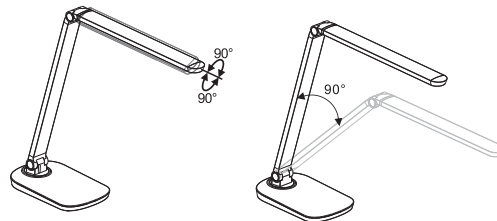

TECHNICAL SPECIFICATIONS:

Color:Black
 Dimensions:51.5cm x 13.5 cm x 39.4 cm
 Materials:ABS
 Voltage:8W
 Lumen:430Lumen
 LED lifetime:50000 hours
 Color temperature: 2700-6500 K
 Colors:Warm white, cool white
 LED:42 energy saving SMD LEDs
 Function:2 preset brightness settings
 Dimmable
 Color adjustable
 Extra:Built-in USB charger
 Timer function

La lámpara LED de escritorio le ofrece una iluminación ideal para su casa.

Panel de Control

Back view

ESPECIFICACIONES TÉCNICAS:

Color: Negro
 Dimensiones: 51.5cm x 13.5 cm x 39.4 cm
 Material: ABS
 Tensión: 8 W
 Intensidad: 430 Lumen
 Vida útil LED: 50000 horas
 Temperatura del color: 2700-6500 K
 Colores: Blanco cálido, blanco frío
 LED: 42 SMD LEDs de ahorro de energía
 Funciones: 2 ajustes de luminosidad predefinidos
 Regulable
 Color regulable
 Extra: Cargador USB incorporado
 Función temporizador