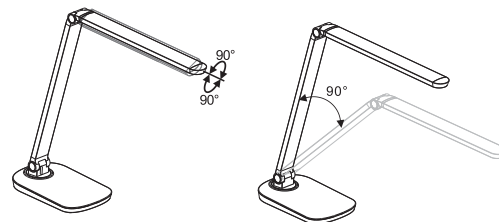

A luz de secretária LED é ideal como uma solução de iluminação suave para a casa.

Painel de controlo

Vista traseira

..... Carregar o seu telemóvel e tablet através da porta USB

ESPECIFICAÇÕES TÉCNICAS:

Cor: Preto
 Dimensões: 51.5cm x 13.5 cm x 39.4 cm
 Materiais: ABS
 Voltagem: 8W
 Lúmen: 430 Lúmen
 LED tempo de vida: 50000 horas
 Cor temperature: 2700-6500 K
 Cores: Branco morno, branco fresco
 LED: 42 SMD LEDs economizador de energia
 Função: 2 Configurações de brilho predefinidas
 Regulável
 Cor ajustável
 Extra: Carregador USB
 Função de temporizador