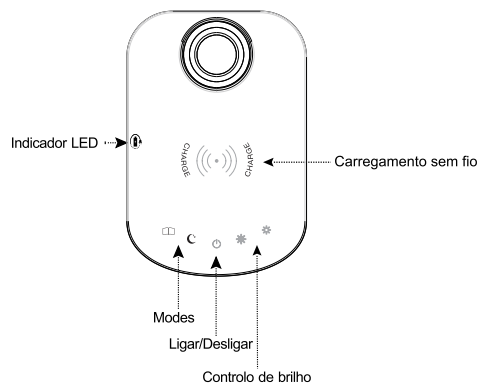

A luz de secretária LED é ideal como uma solução de iluminação suave para a casa.

Painel de controlo

Vista traseira

..... Carregar o seu telemóvel e tablet através da porta USB