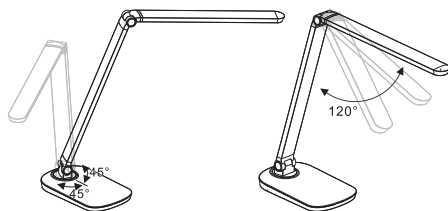

A luz de secretária LED é ideal como uma solução de iluminação suave para a casa.

Painel de controlo

Vista traseira

..... Carregar o seu telemóvel e tablet através da porta USB

ESPECIFICAÇÕES TÉCNICAS:

Cor: Preto
 Dimensões: 51.5cm x 13.5 cm x 39.4 cm
 Materiais: ABS
 Voltagem: 8W
 Lúmen: 430 Lúmen
 LED tempo de vida: 50000 horas
 Cor temperature: 2700-6500 K
 Cores: Branco morno, branco fresco
 LED: 42 SMD LEDs economizador de energia
 Função: 2 Configurações de brilho predefinidas
 Regulável
 Cor ajustável
 Extra: Carregador USB
 Função de temporizador