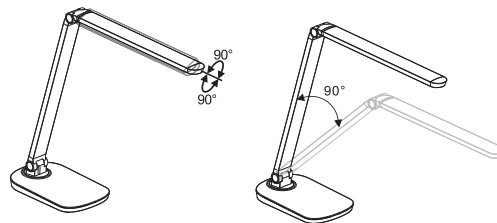

INSTRUCTION MANUAL

LED TABLE LAMP

CONTENT

GB	01-02
ES	03-04
PL	05-06
IT	07-08
DE	09-10
NL	11-12
FR	13-14
PT	15-16

The LED desk light is ideal as a friendly lighting solution for home.

CONTROL PANEL

BACK VIEW

TECHNICAL SPECIFICATIONS:

Color:Black
 Dimensions:51.5cm x 13.5 cm x 39.4 cm
 Materials:ABS
 Voltage:8W
 Lumen:430Lumen
 LED lifetime:50000 hours
 Color temperature: 2700-6500 K
 Colors:Warm white, cool white
 LED:42 energy saving SMD LEDs
 Function:2 preset brightness settings
 Dimmable
 Color adjustable
 Extra:Built-in USB charger
 Timer function

La lámpara LED de escritorio le ofrece una iluminación ideal para su casa.

Panel de Control

Back view

ESPECIFICACIONES TÉCNICAS:

Color: Negro
 Dimensiones: 51.5cm x 13.5 cm x 39.4 cm
 Material: ABS
 Tensión: 8 W
 Intensidad: 430 Lumen
 Vida útil LED: 50000 horas
 Temperatura del color: 2700-6500 K
 Colores: Blanco cálido, blanco frío
 LED: 42 SMD LEDs de ahorro de energía
 Funciones: 2 ajustes de luminosidad predefinidos
 Regulable
 Color regulable
 Extra: Cargador USB incorporado
 Función temporizador