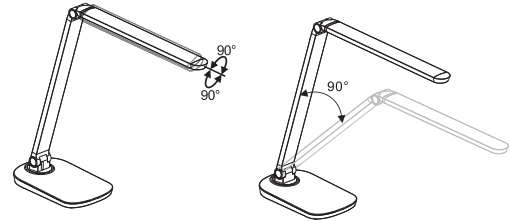

Die LED-Tischleuchte ist ideal als freundliche Lichtlösung für zu Hause.

Bedienfeld

Back view

..... Laden Sie Ihr Handy und Ihren Tablet-Computer über den USB-Anschluss auf.

TECHNISCHE DATEN:

Farbe: Schwarz