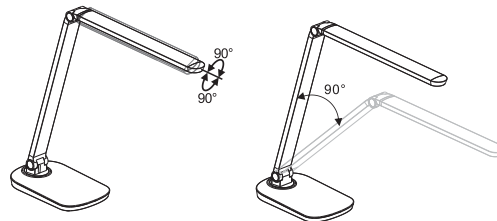

Lampa biurkowa LED idealnie nadaje się jako przyjazne oświetlenie dla domu.

Panel sterowania

Widok z tyłu

..... Naładuj swój telefon komórkowy i tablet przez port USB

SPECYFIKACJA TECHNICZNA:

Czarny:kolor
 Wymiary: 51.5 cm x 13.5 cm x 39.4 cm
 Materiały: ABS
 Napięcie: 8W
 Lumen: 430 Lumen
 żywotność LED: 50000 godzin
 Temperatura barwowa: 2700-6500 K
 Kolory: ciepły i zimny
 LED: 42 energooszczędne diody LED SMD
 Funkcja: 2 poziomy ustawień jasności
 Możliwość przyciemniania
 Kolor regulowany
 Dodatek: Wbudowana ładowarka USB
 Funkcja timera