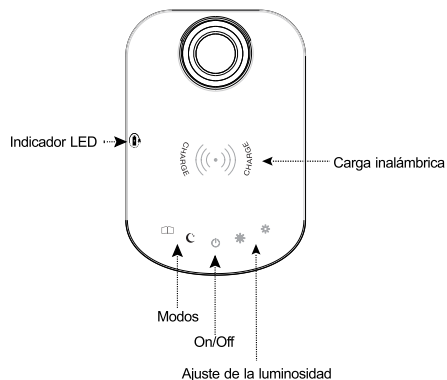

INSTRUCTION MANUAL

LED TABLE LAMP

CONTENT

GB	01-02
ES	03-04
PL	05-06
IT	07-08
DE	09-10
NL	11-12
FR	13-14
PT	15-16

The LED desk light is ideal as a friendly lighting solution for home.

CONTROL PANEL

BACK VIEW

TECHNICAL SPECIFICATIONS:

Color:Black
 Dimensions:51.5cm x 13.5 cm x 39.4 cm
 Materials:ABS
 Voltage:8W
 Lumen:430Lumen
 LED lifetime:50000 hours
 Color temperature: 2700-6500 K
 Colors:Warm white, cool white
 LED:42 energy saving SMD LEDs
 Function:2 preset brightness settings
 Dimmable
 Color adjustable
 Extra:Built-in USB charger
 Timer function

La lámpara LED de escritorio le ofrece una iluminación ideal para su casa.

Panel de Control

Back view

ESPECIFICACIONES TÉCNICAS:

Color: Negro
 Dimensiones: 51.5cm x 13.5 cm x 39.4 cm
 Material: ABS
 Tensión: 8 W
 Intensidad: 430 Lumen
 Vida útil LED: 50000 horas
 Temperatura del color: 2700-6500 K
 Colores: Blanco cálido, blanco frío
 LED: 42 SMD LEDs de ahorro de energía
 Funciones: 2 ajustes de luminosidad predefinidos
 Regulable
 Color regulable
 Extra: Cargador USB incorporado
 Función temporizador