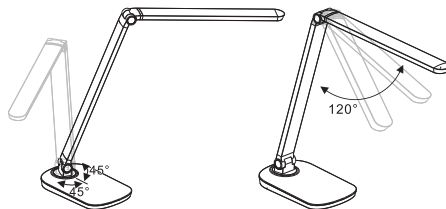

Die LED-Tischleuchte ist ideal als freundliche Lichtlösung für zu Hause.

Bedienfeld

Back view

..... Laden Sie Ihr Handy und Ihren Tablet-Computer über den USB-Anschluss auf.

TECHNISCHE DATEN:

Farbe: Schwarz