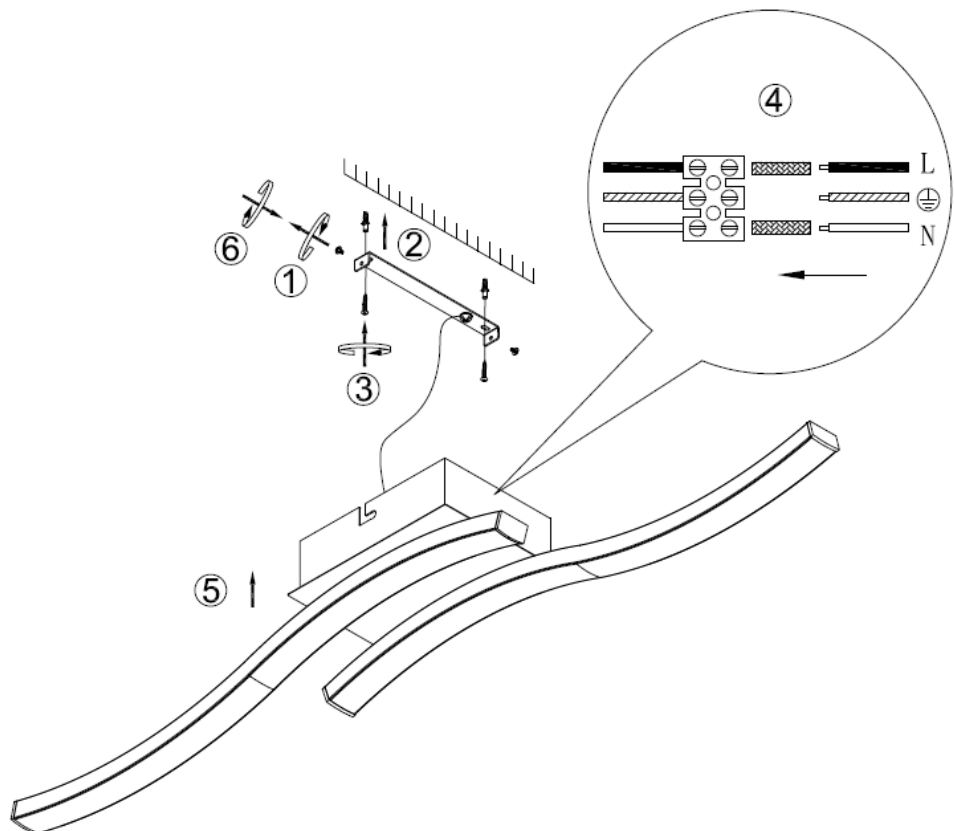

Norėdami saugiai ir teisingai sumontuoti šviestuv vadovaukitės šia instrukcija!

230V~50Hz  
2 x LED 5W

IP 20