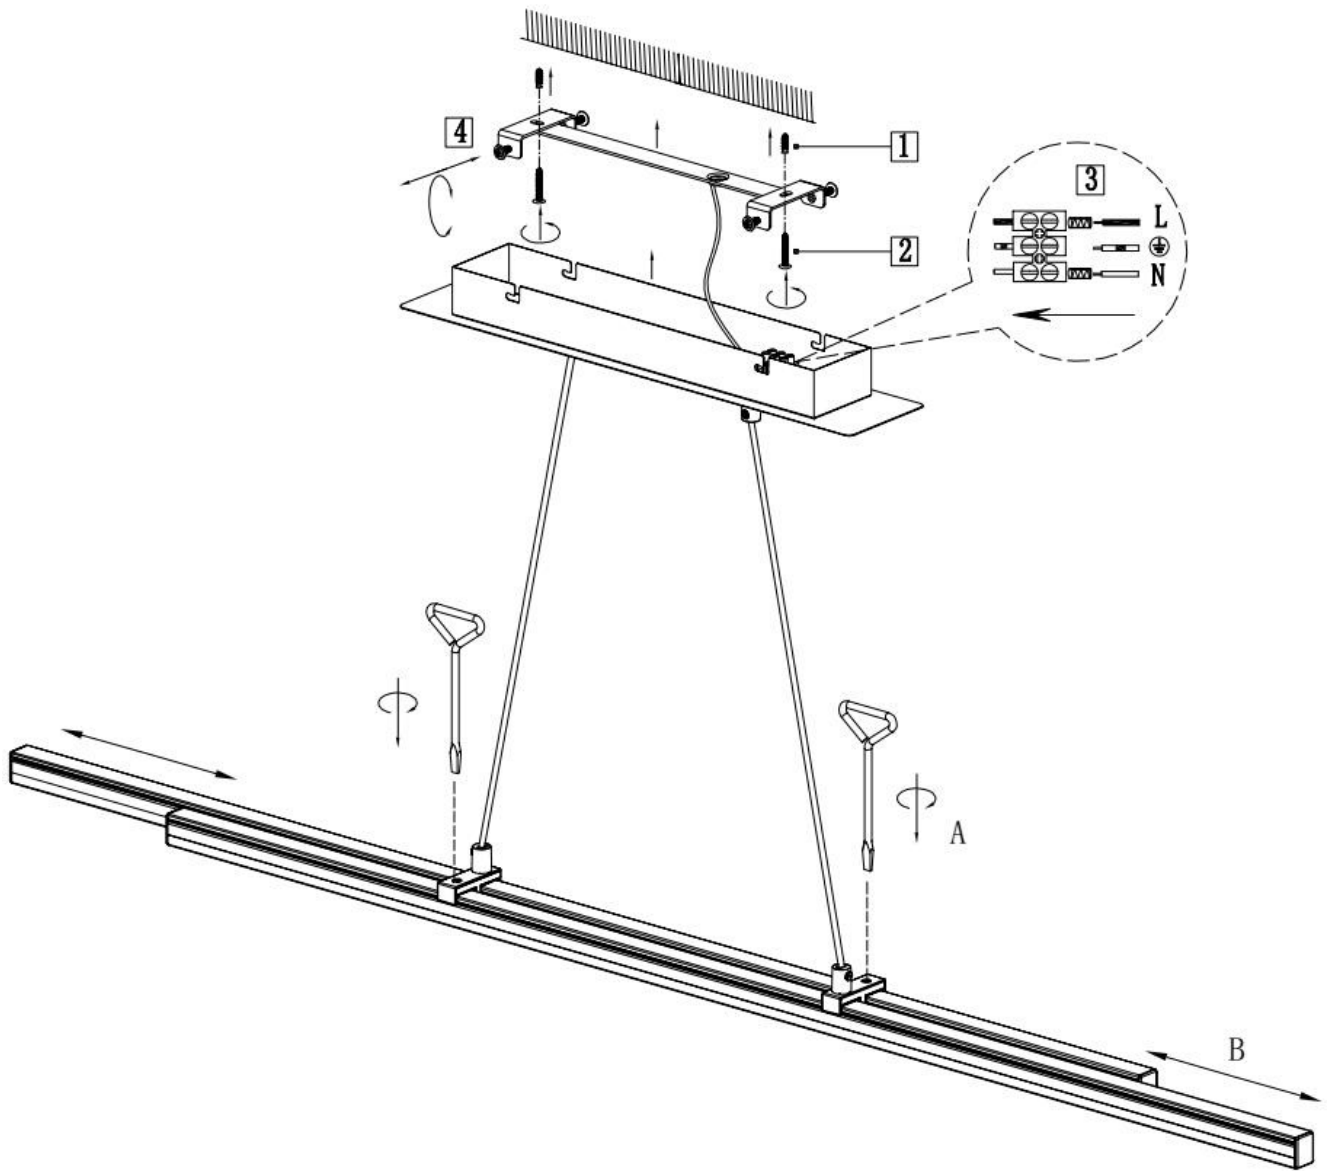

230V ~ 50Hz
2 x LED 8W