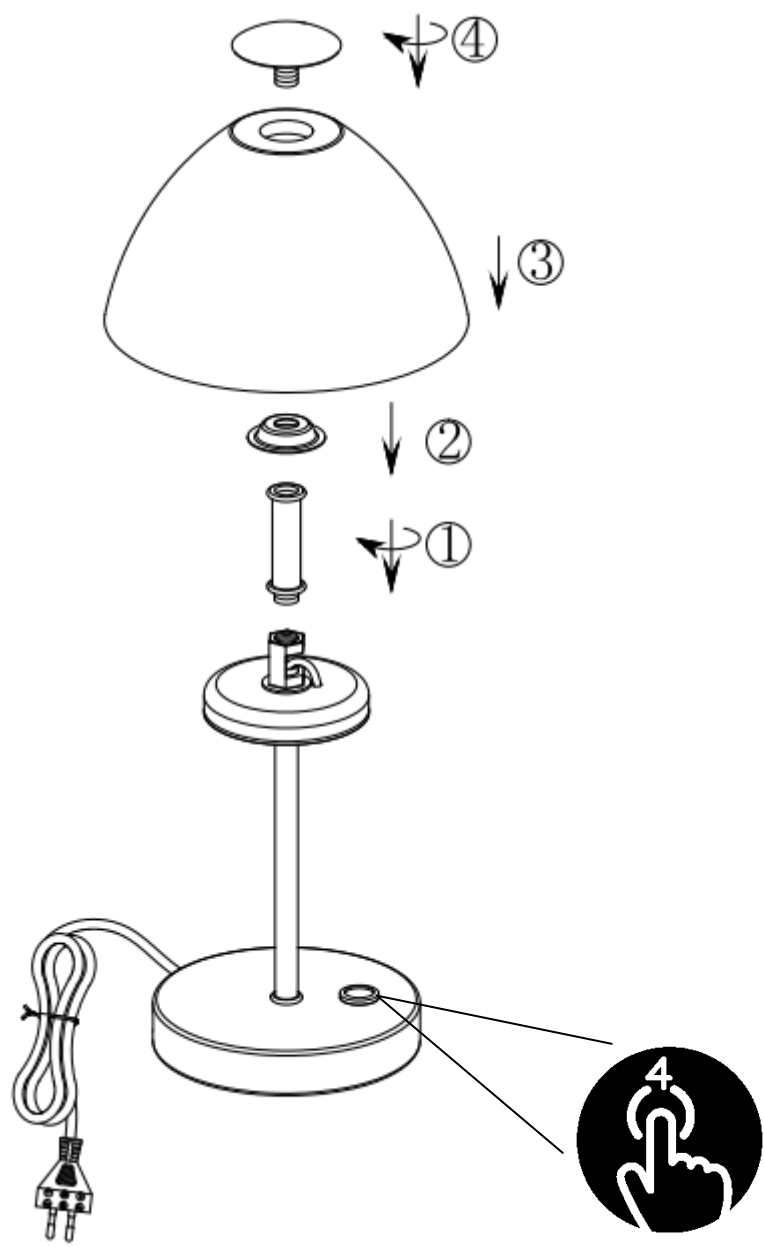

230V~ 50Hz, 1 x LED2.5W