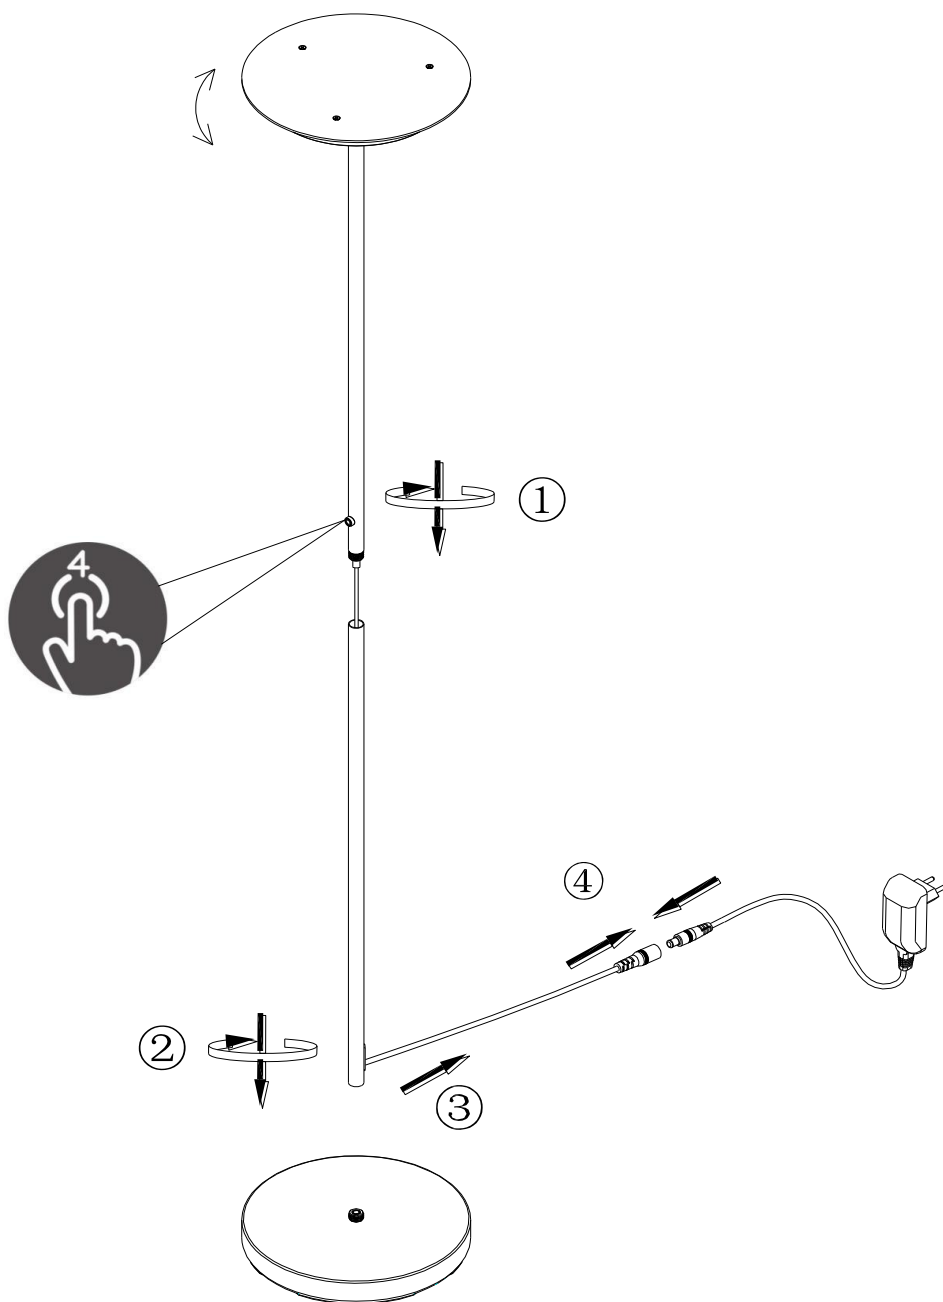

(SR) UPOZORENJE!

Prije početka montaže, pažljivo pročitajte sigurnosne upute!

230V~50Hz
1 x 20W LED