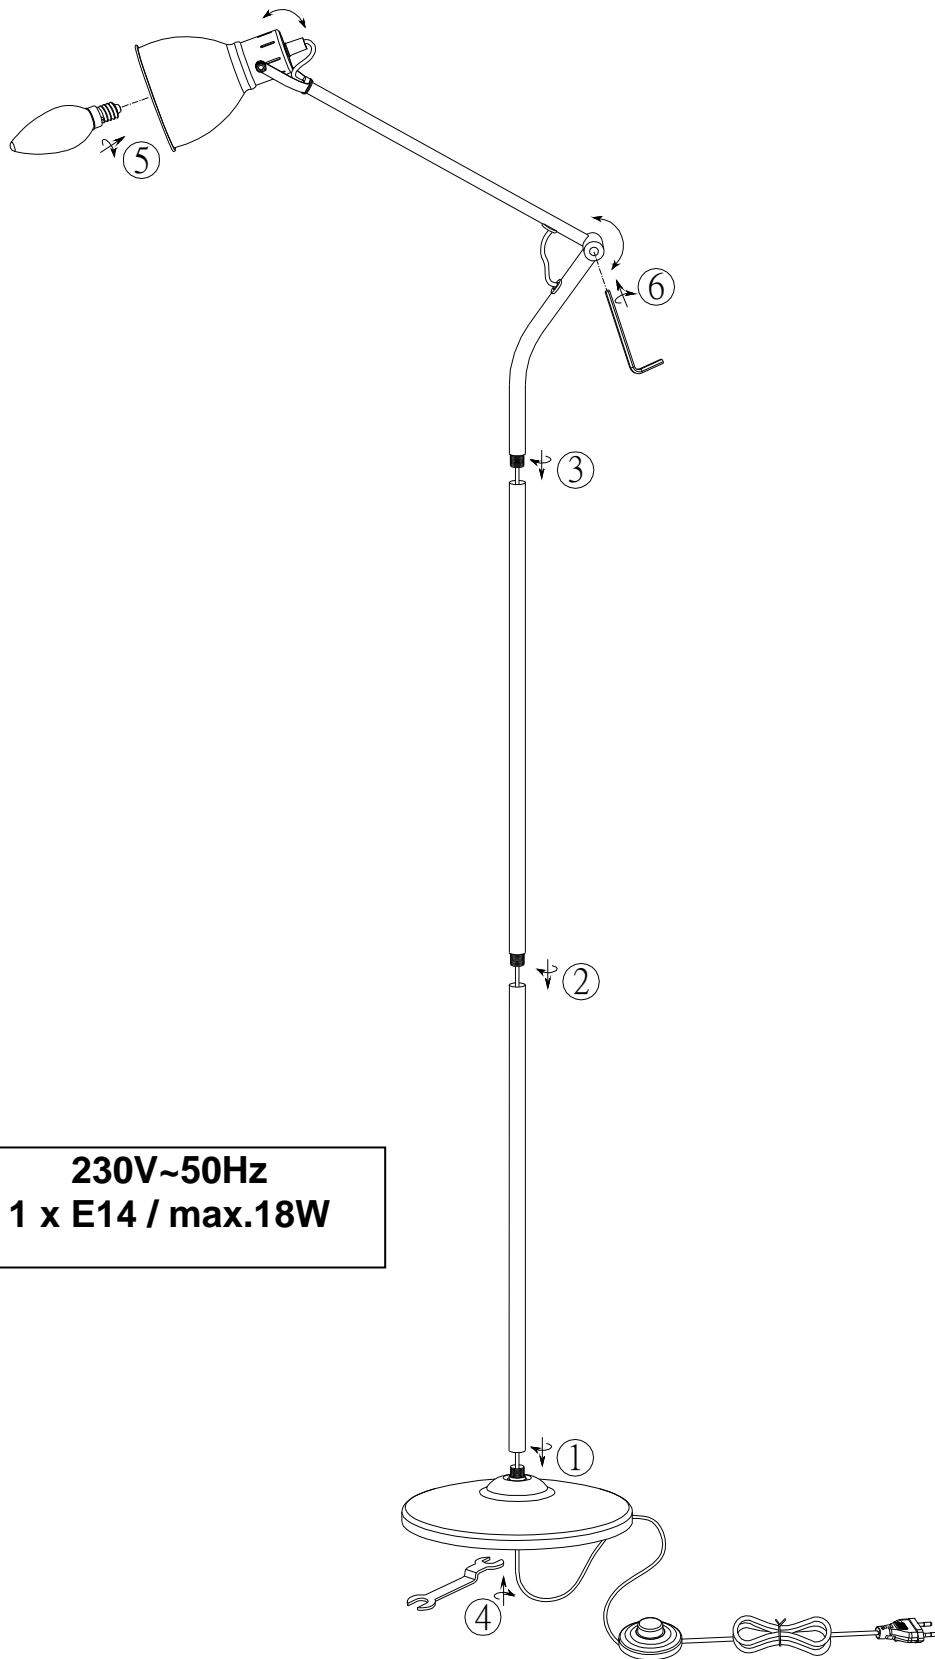

**230V~50Hz**  
**1 x E14 / max.18W**