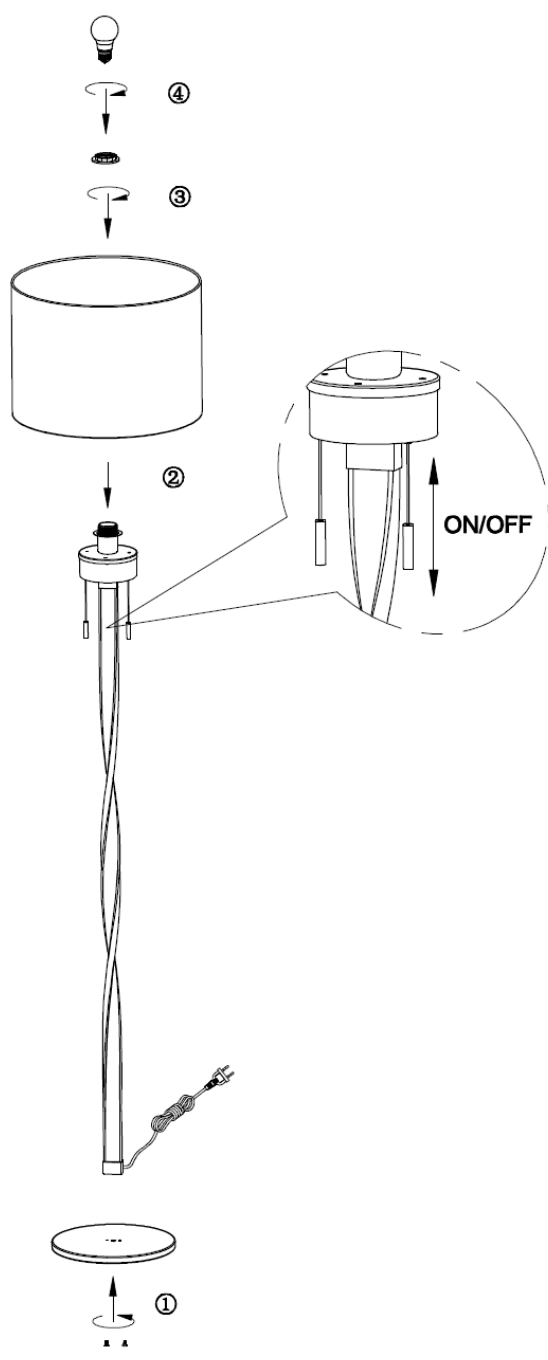

(DA) OBS!

Læs sikkerhedsinformationen nøje, før du monterer produktet!

(NO) ADVARSEL!

Les sikkerhetsinformasjonen nøye før du monterer produktet!

(LV) UZMANĪBU!

230V~ 50Hz, 1 x E27 / max. 60W
2 x LED 7W