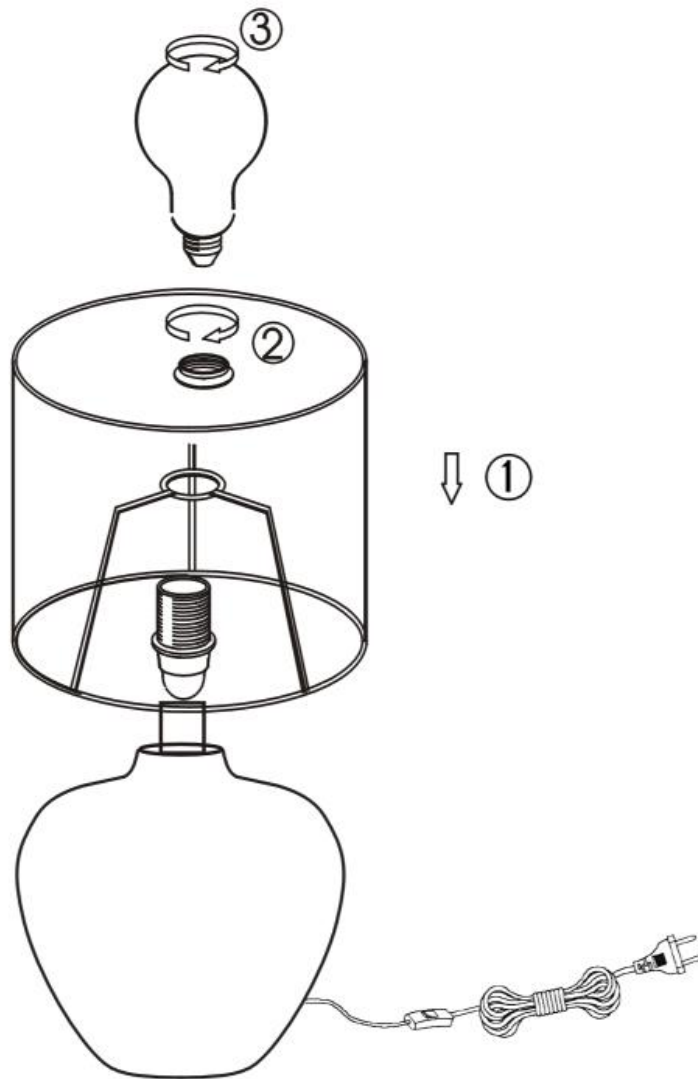

(SR) UPOZORENJE!

Prije početka montaže, pažljivo pročitajte sigurnosne upute!

230V~ 50Hz
1 x E14 max.40W