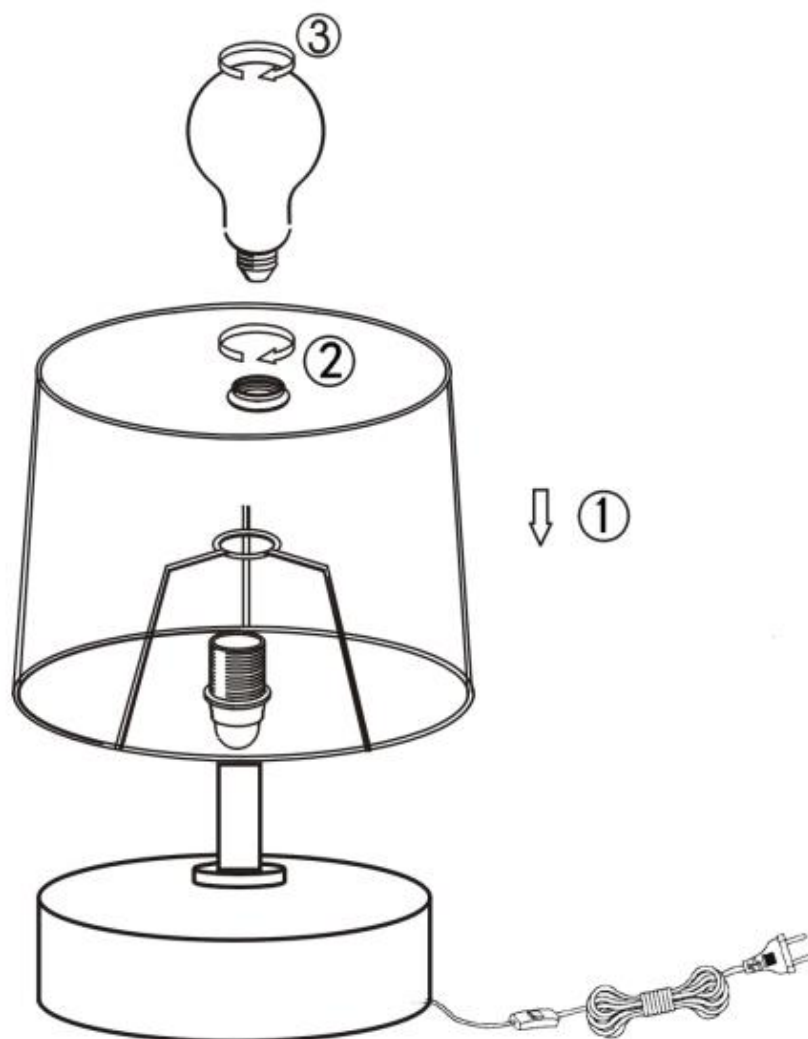

(SR) UPOZORENJE!

Prije početka montaže, pažljivo pročitajte sigurnosne upute!

230V~ 50Hz, 1 x E14 / max. 28W