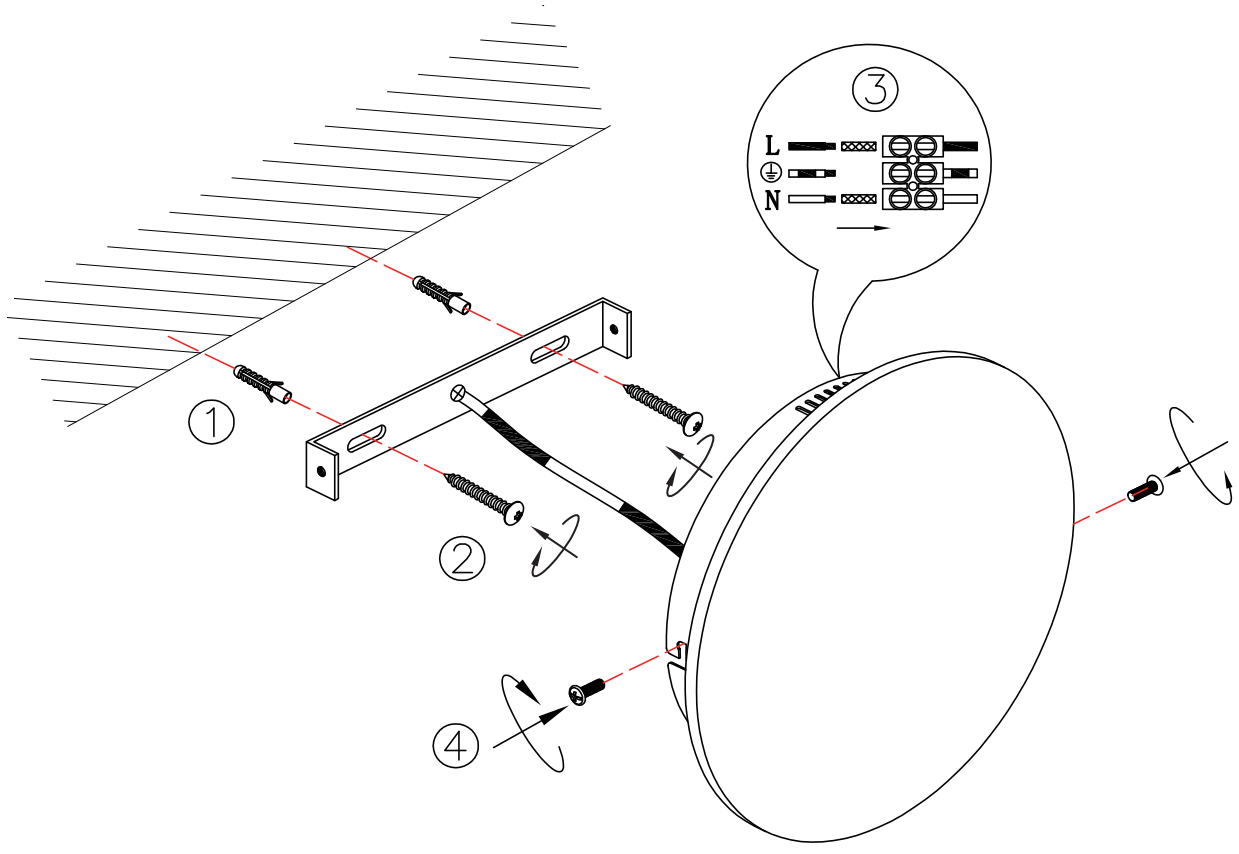

(SR) UPOZORENJE!

Prije početka montaže, pažljivo pročitajte sigurnosne upute!

230V~ 50Hz, LED 9W