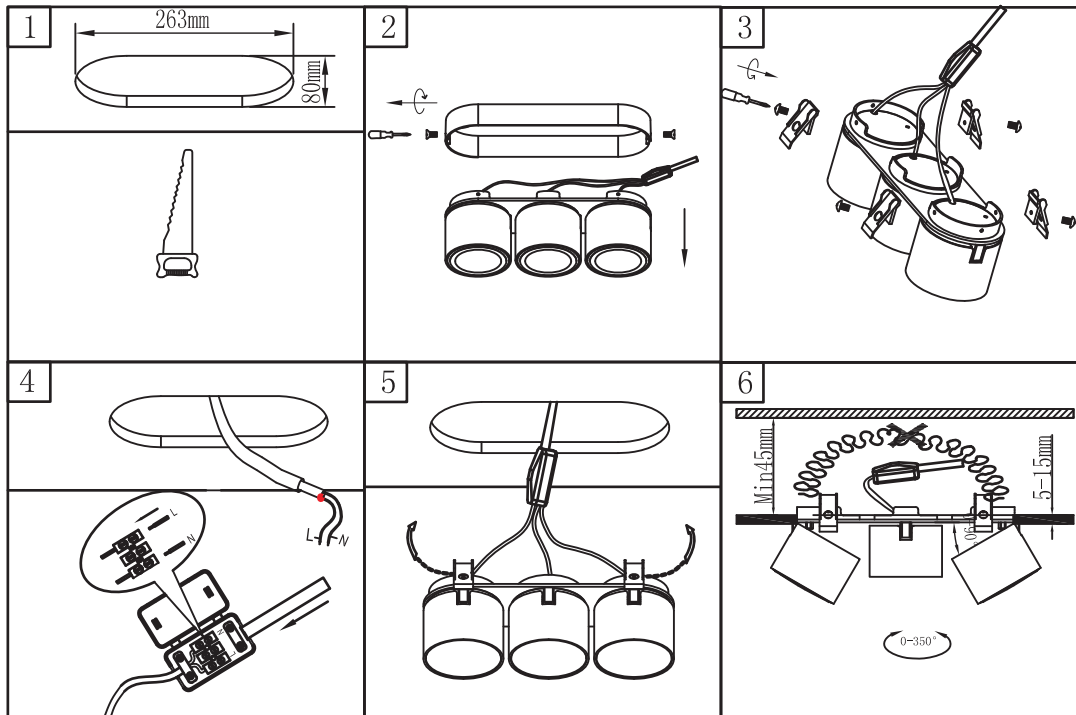

(SR) UPOZORENJE!

Prije početka montaže, pažljivo pročitajte sigurnosne upute!

A

B

**230V~50Hz, 3 x LED 3,5W
3 x LED 1,5W**