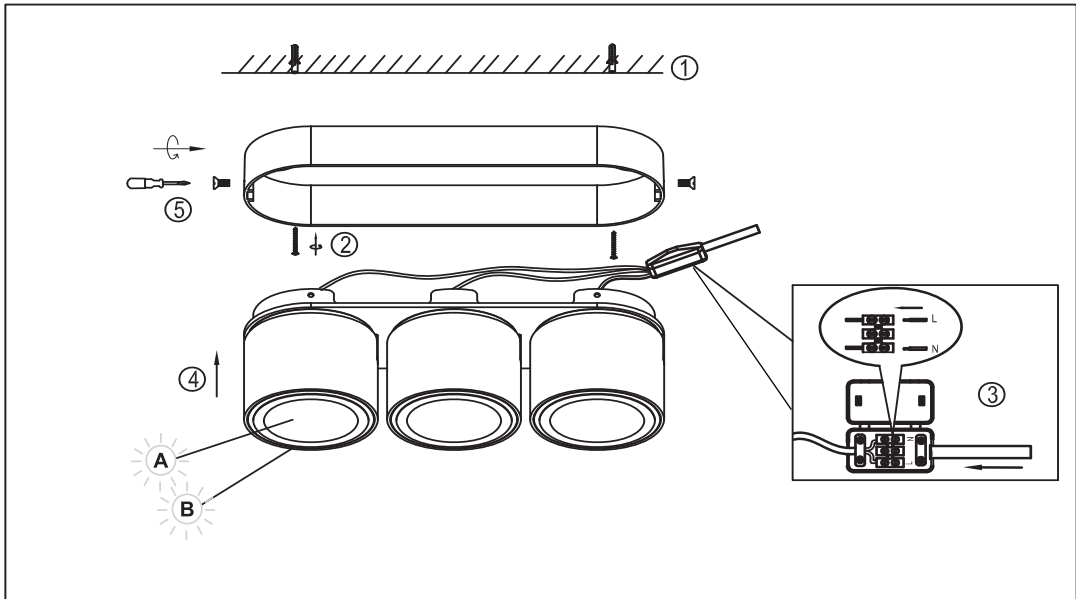

(SR) UPOZORENJE!

Prije početka montaže, pažljivo pročitajte sigurnosne upute!

A

B

**230V~50Hz, 3 x LED 3,5W
3 x LED 1,5W**