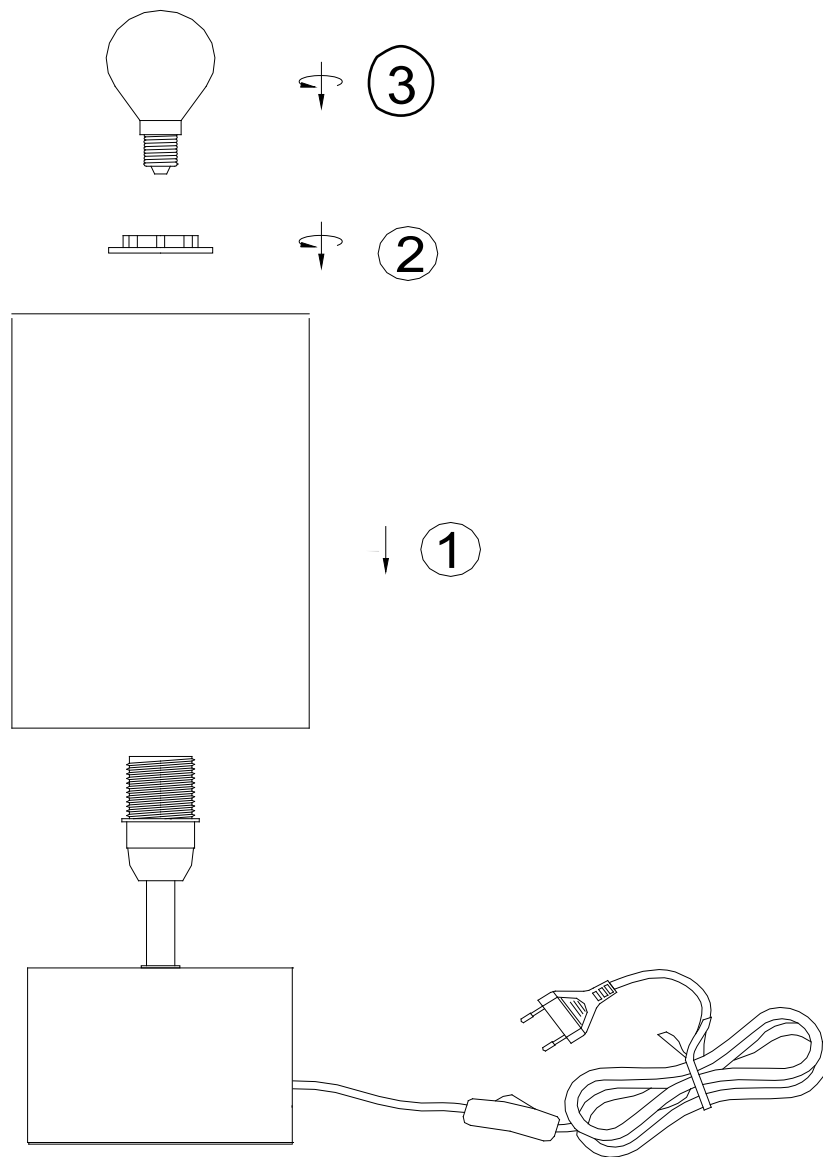

(SR) UPOZORENJE!

Prije početka montaže, pažljivo pročitajte sigurnosne upute!

230V ~ 50Hz, 1 x E14/ max. 40W