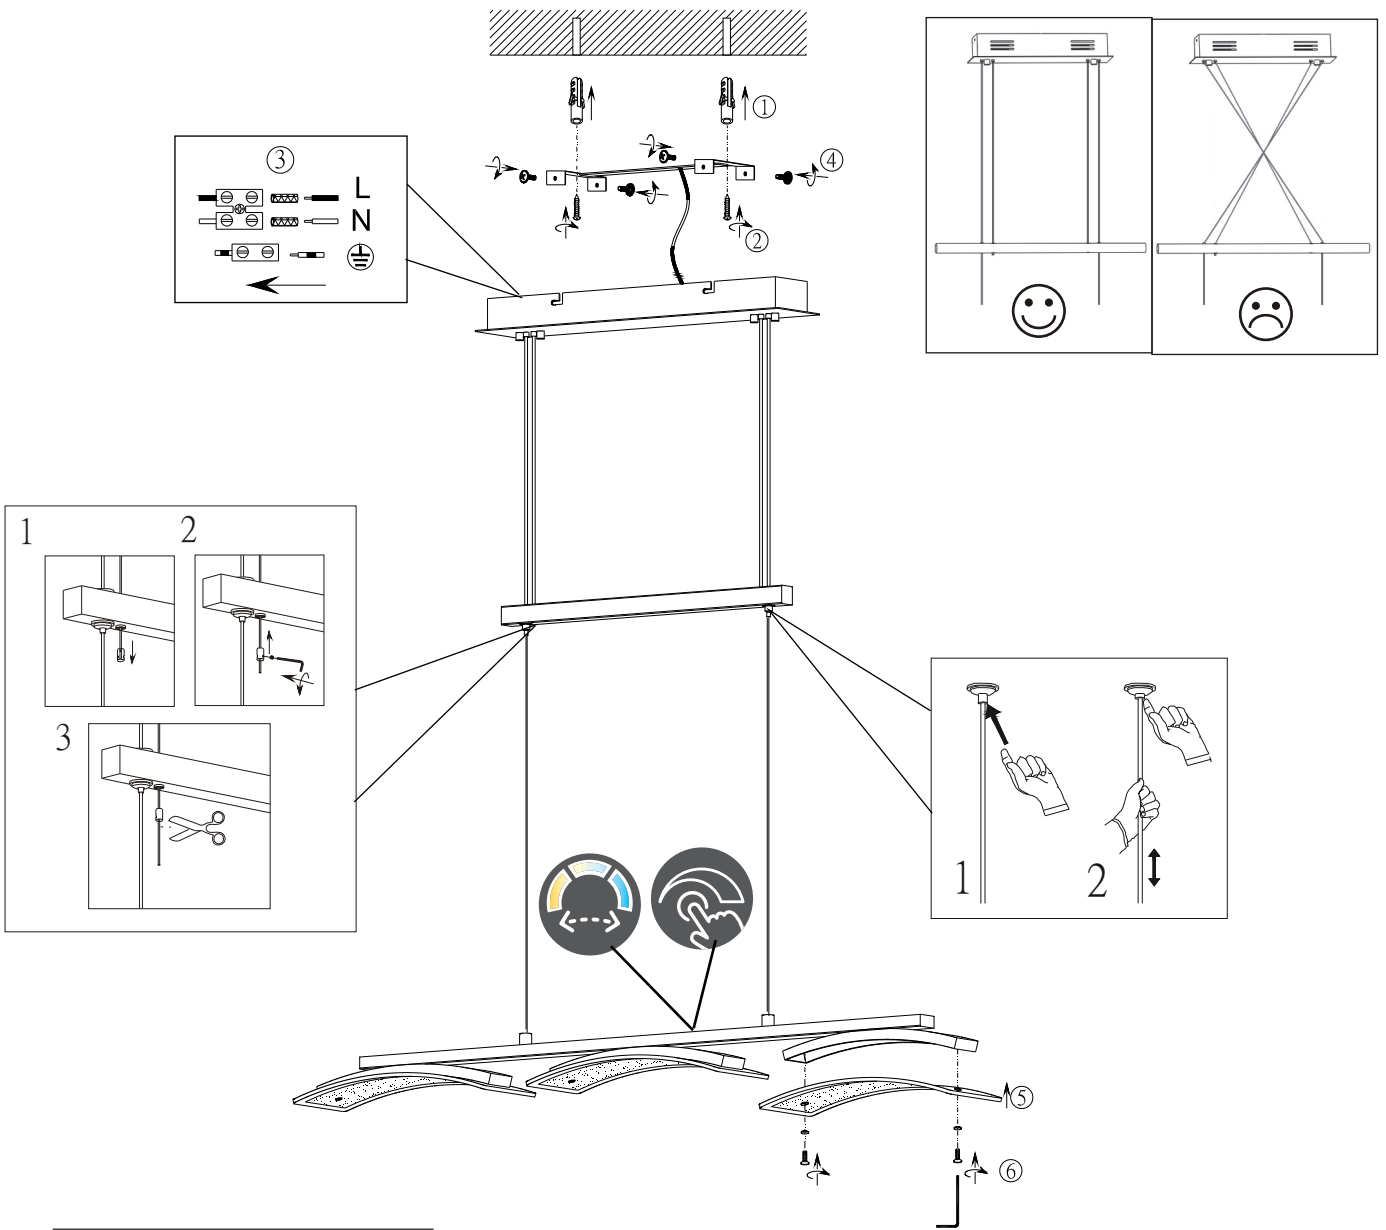

**230V~50Hz**  
**3 x LED 5W**