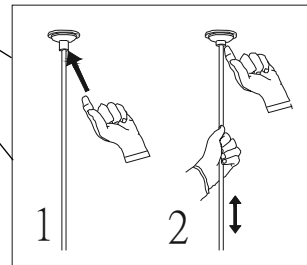

Norėdami saugiai ir teisingai sumontuoti šviestuv vadovaukitės šia instrukcija!

**(ET) HOIATUS!**

Enne monteerimist lugege ohutusjuhised tähelepanelikult läbi!

**(DA) OBS!**

Læs sikkerhedsinformationen nøje, før du monterer produktet!

**(NO) ADVARSEL!**

Les sikkerhetsinformasjonen nøye før du monterer produktet!

**(LV) UZMANĪBU!**

Pirms montāžas uzmanīgi izlasiet drošības norādījumus!

**(SR) UPOZORENJE!**

Prije početka montaže, pažljivo pročitajte sigurnosne upute!