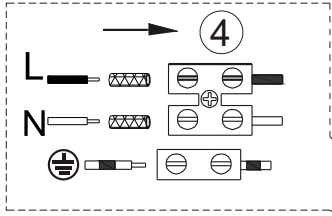

Norėdami saugiai ir teisingai sumontuoti šviestuv vadovaukitės šia instrukcija!

**(ET) HOIATUS!**

Enne monteerimist lugege ohutusjuhised tähelepanelikult läbi!

**(DA) OBS!**

Læs sikkerhedsinformationen nøje, før du monterer produktet!

**(NO) ADVARSEL!**

Les sikkerhetsinformasjonen nøye før du monterer produktet!

**(LV) UZMANĪBU!**

Pirms montāžas uzmanīgi izlasiet drošības norādījumus!

**(SR) UPOZORENJE!**

Prije početka montaže, pažljivo pročitajte sigurnosne upute!