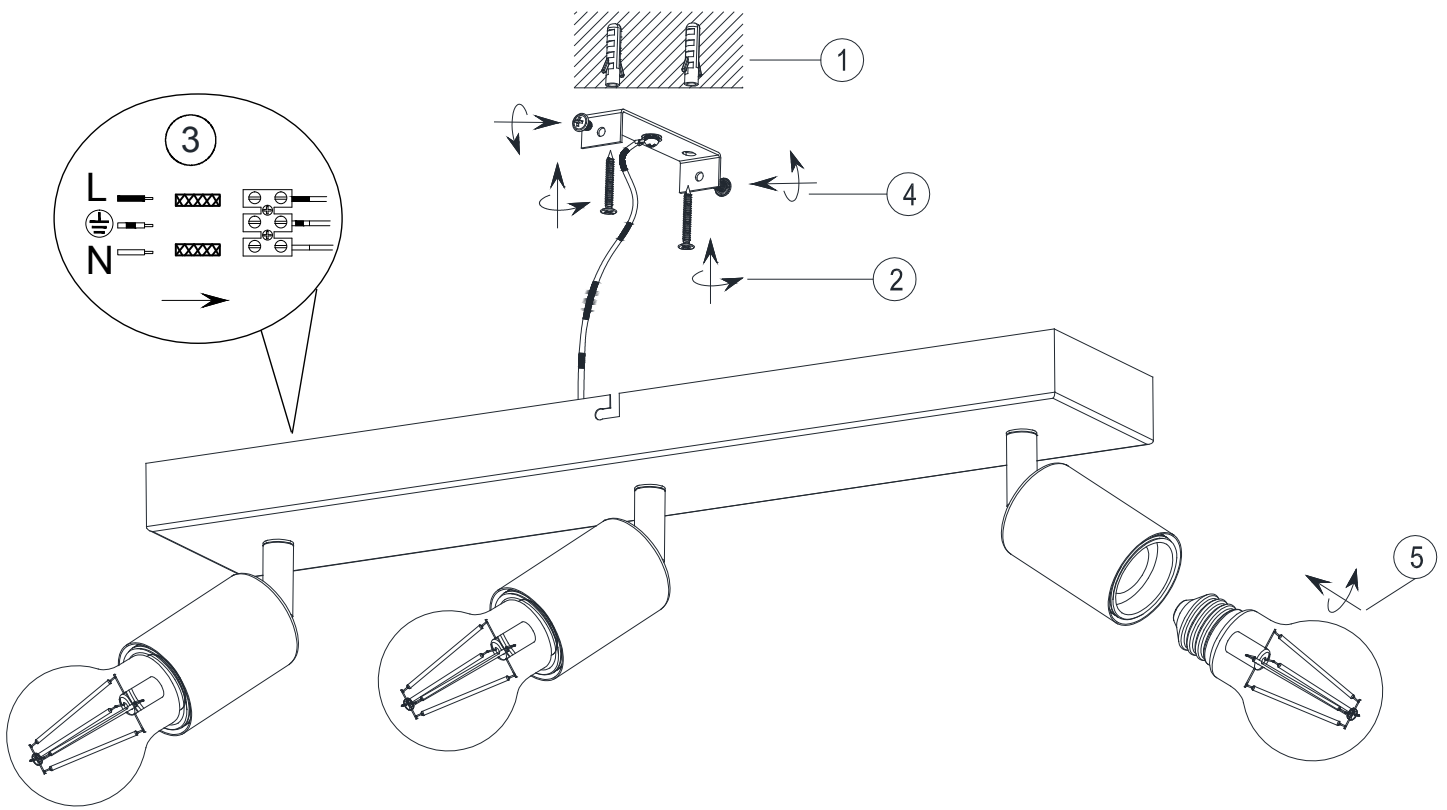

(SR) UPOZORENJE!

Prije početka montaže, pažljivo pročitajte sigurnosne upute!

230V~50Hz
3 x E27 max.40W