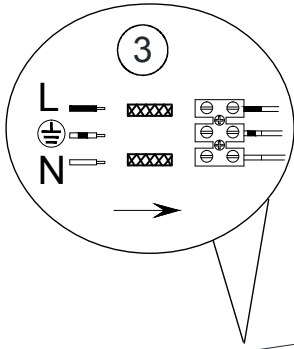

(BA) POZOR!

Prije početka montaže molimo pažljivo pročitajte sigurnosne upute!

(LT) DĖMESIO!

Norėdami saugiai ir teisingai sumontuoti šviestuv vadovaukitės šia instrukcija!

(ET) HOIATUS!

Enne monteerimist lugege ohutusjuhised tähelepanelikult läbi!

(DA) OBS!

Læs sikkerhedsinformationen nøje, før du monterer produktet!

(NO) ADVARSEL!

Les sikkerhetsinformasjonen nøye før du monterer produktet!

(LV) UZMANĪBU!

Pirms montāžas uzmanīgi izlasiet drošības norādījumus!

(SR) UPOZORENJE!

Prije početka montaže, pažljivo pročitajte sigurnosne upute!

230V~50Hz
3 x E27 max.40W