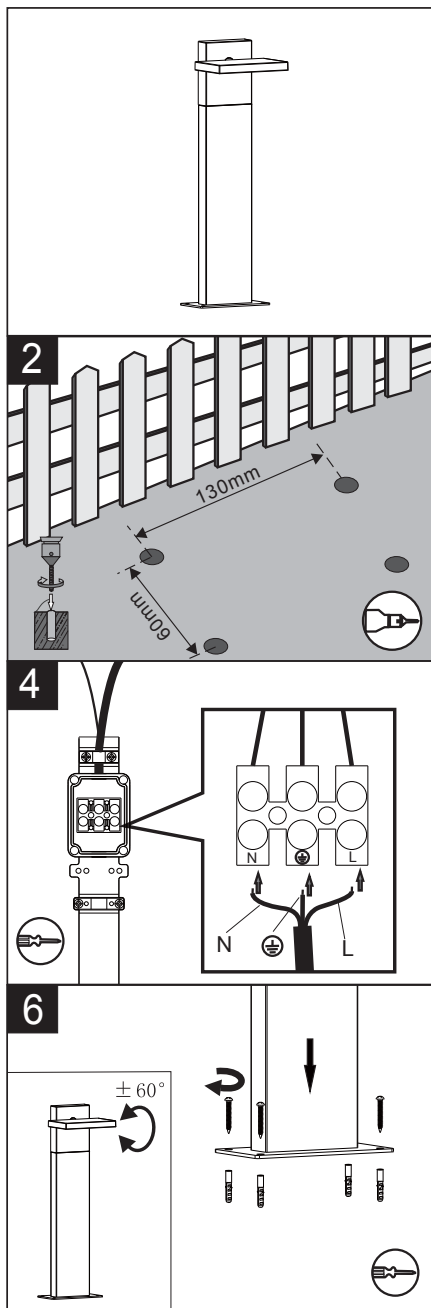

(SR) UPOZORENJE!

Prije početka montaže, pažljivo pročitajte sigurnosne upute!

230V~50Hz, 1 x LED / 8W

IP 54