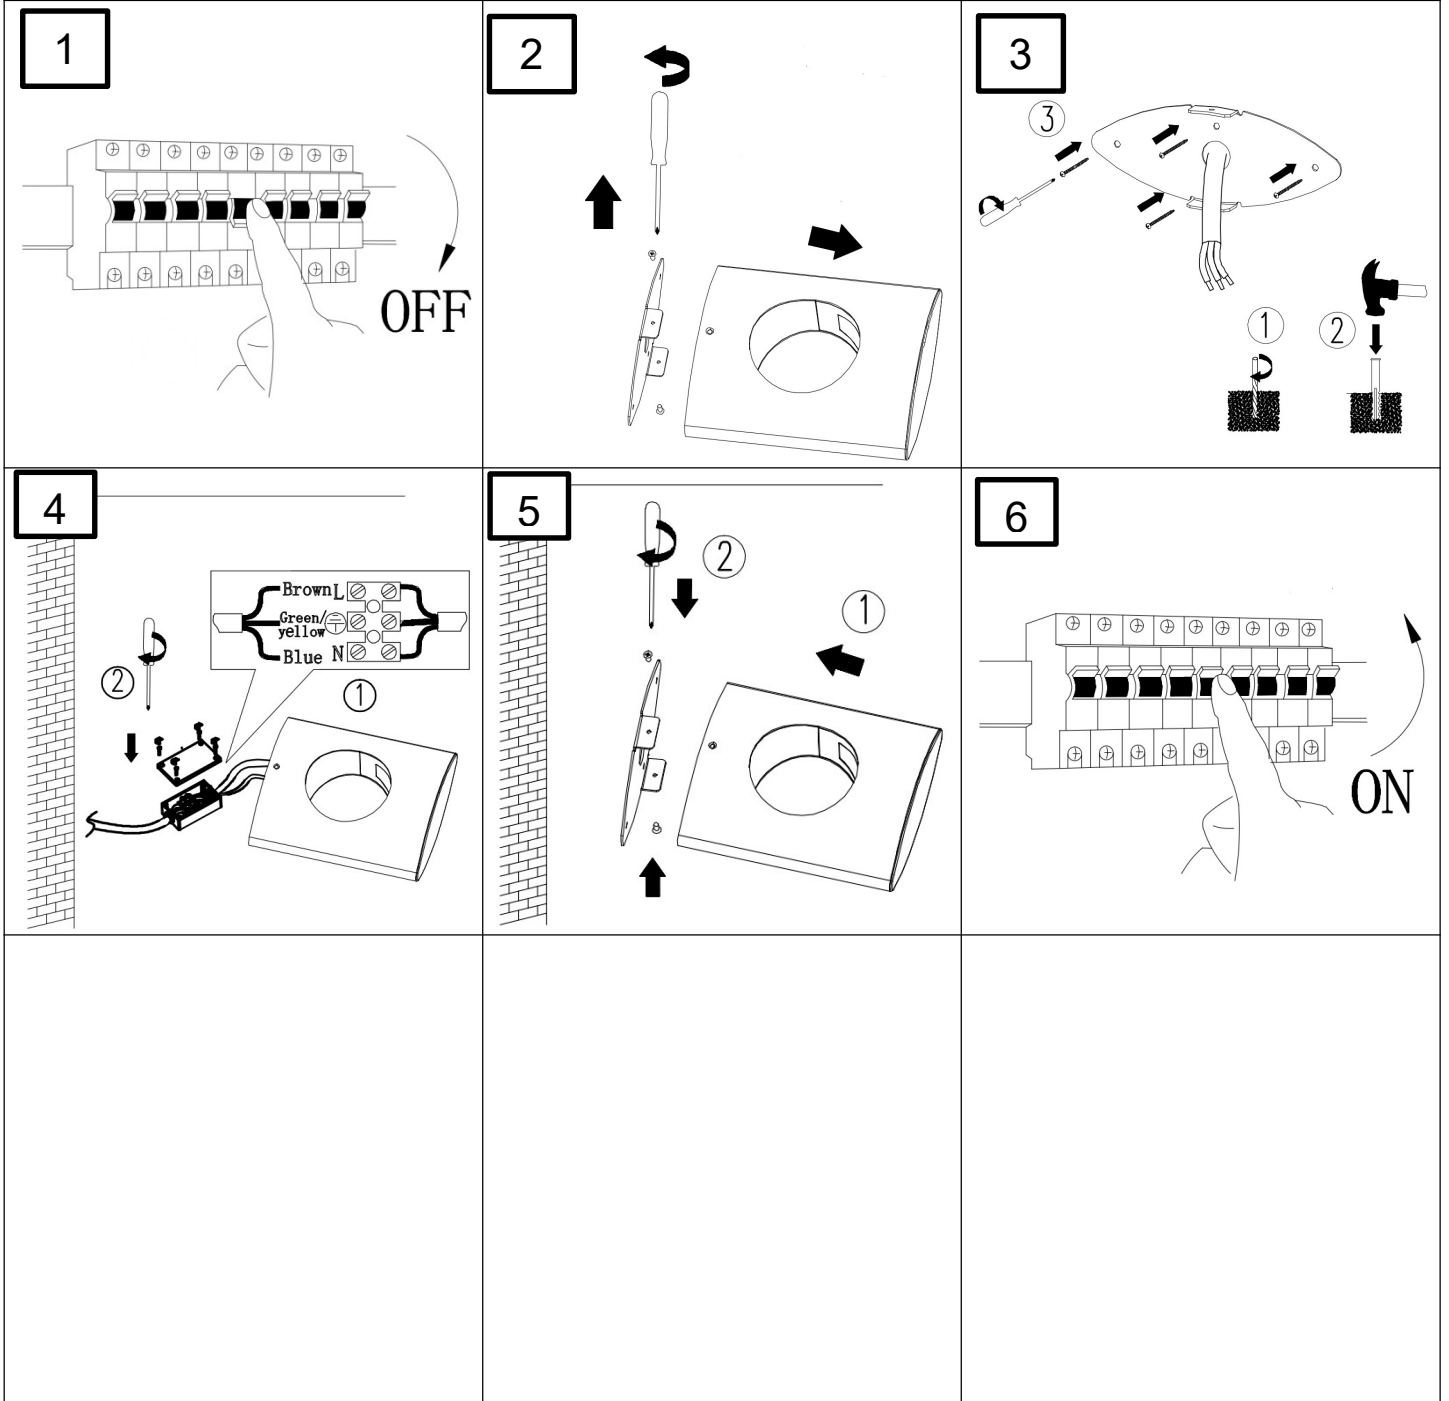

230V ~ 50Hz, 1 x LED 5W