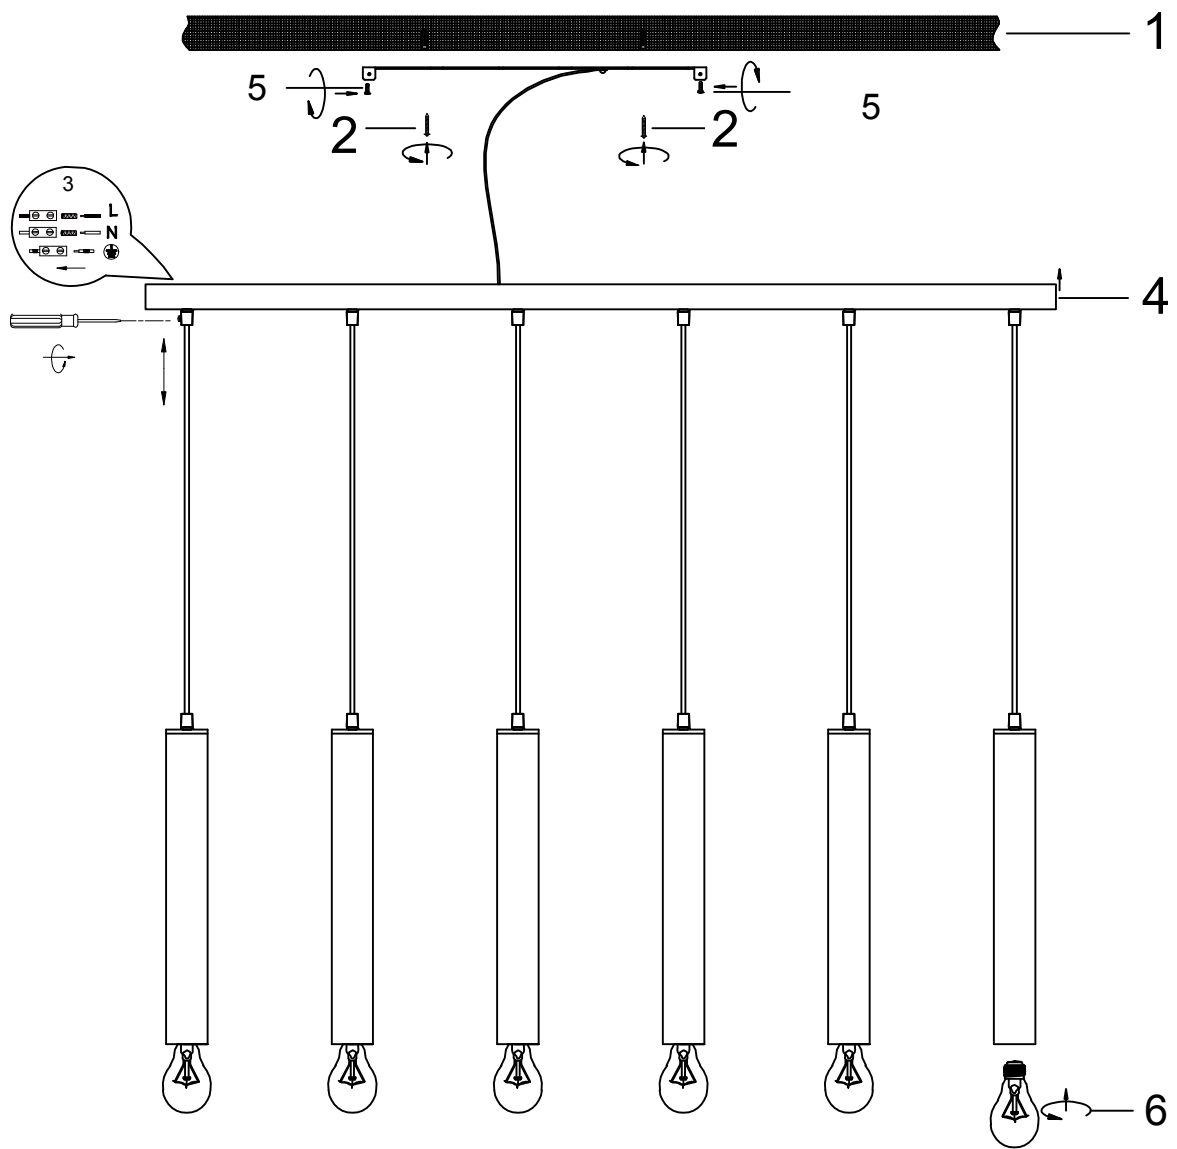

(SR) UPOZORENJE!

Prije početka montaže, pažljivo pročitajte sigurnosne upute!

230V ~ 50Hz, 6 x E27 / Max.10W