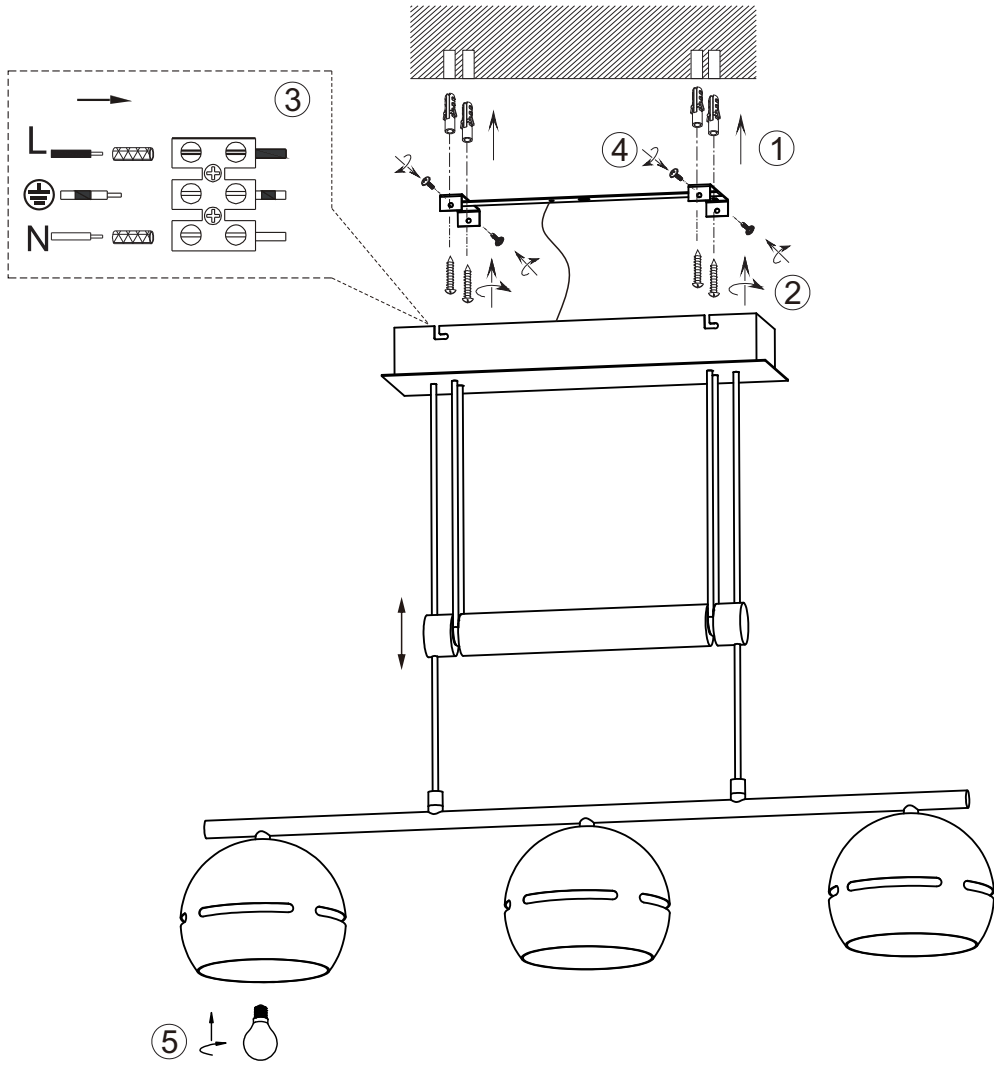

(SR) UPOZORENJE!

Prije početka montaže, pažljivo pročitajte sigurnosne upute!

230V ~ 50Hz, 3 x E14 / max. 40W