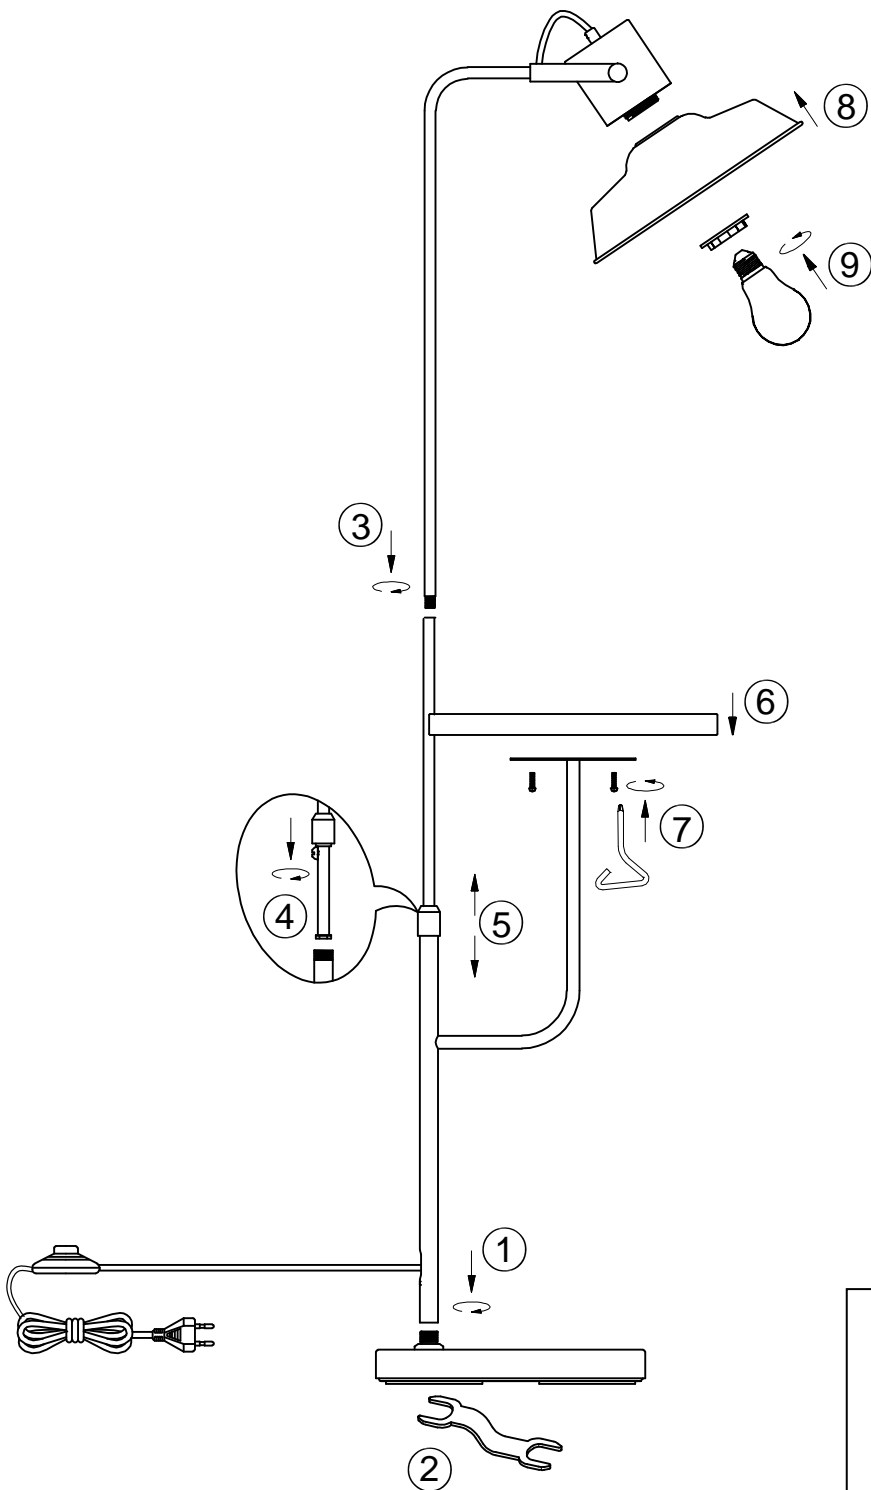

(SR) UPOZORENJE!

Prije početka montaže, pažljivo pročitajte sigurnosne upute!

230V~50Hz, 1 x E27 max.15W