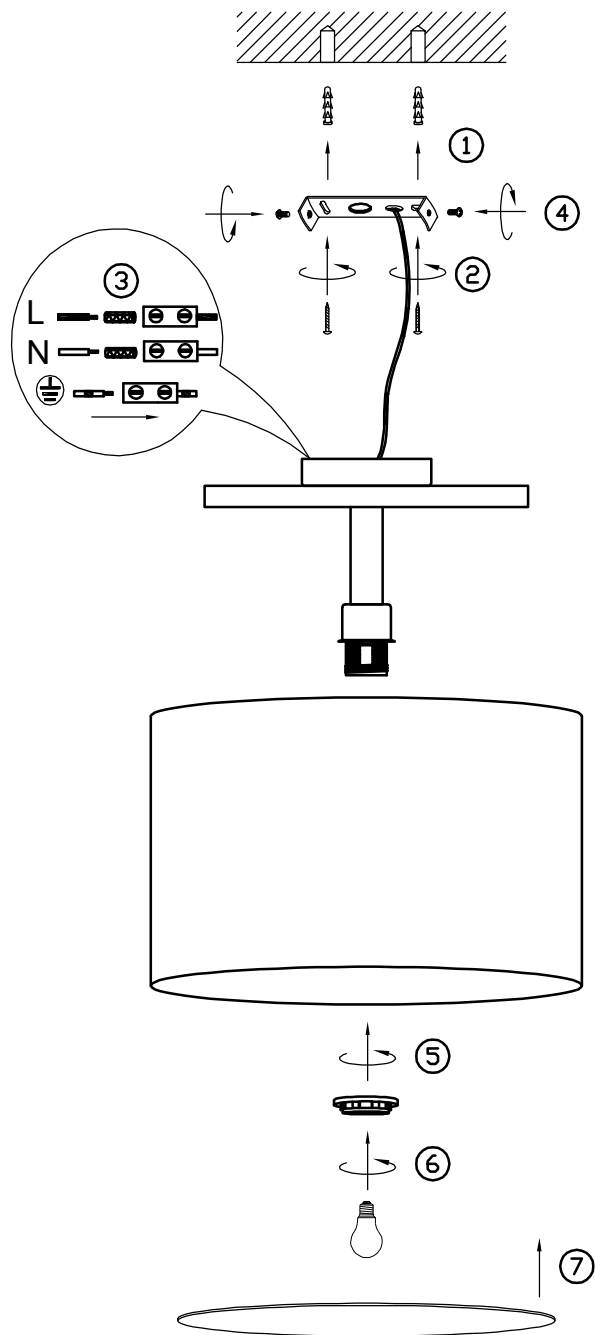

(SR) UPOZORENJE!

Prije početka montaže, pažljivo pročitajte sigurnosne upute!

230V ~ 50Hz, 1 x E27 / max.60W