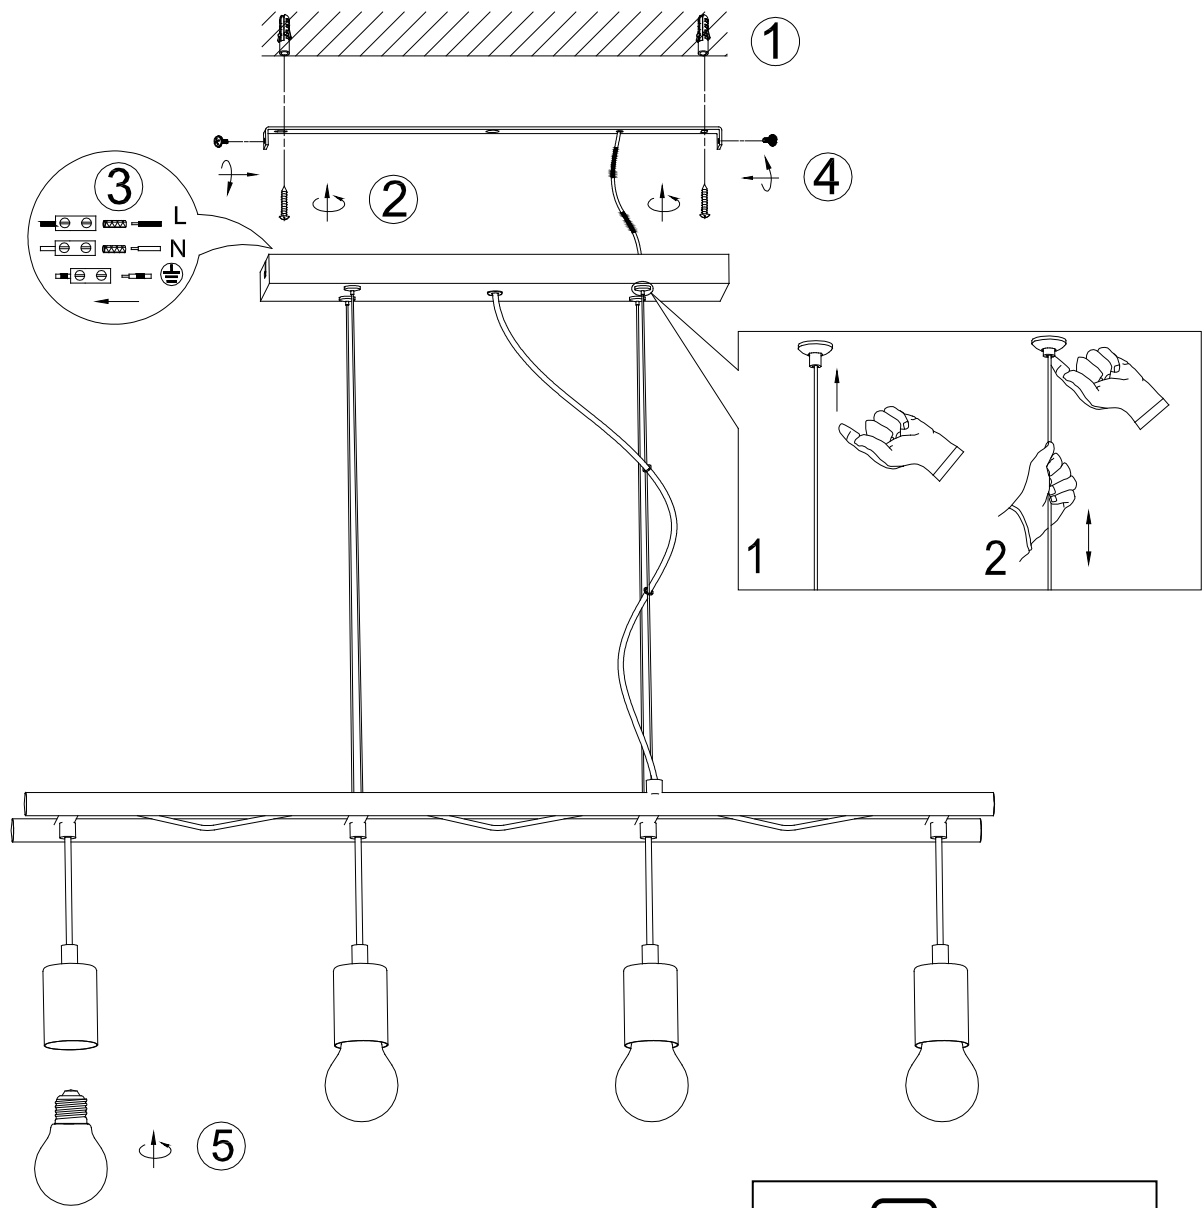

(SR) UPOZORENJE!

Prije početka montaže, pažljivo pročitajte sigurnosne upute!

230V ~ 50Hz, 4 x E27/ max. 10W