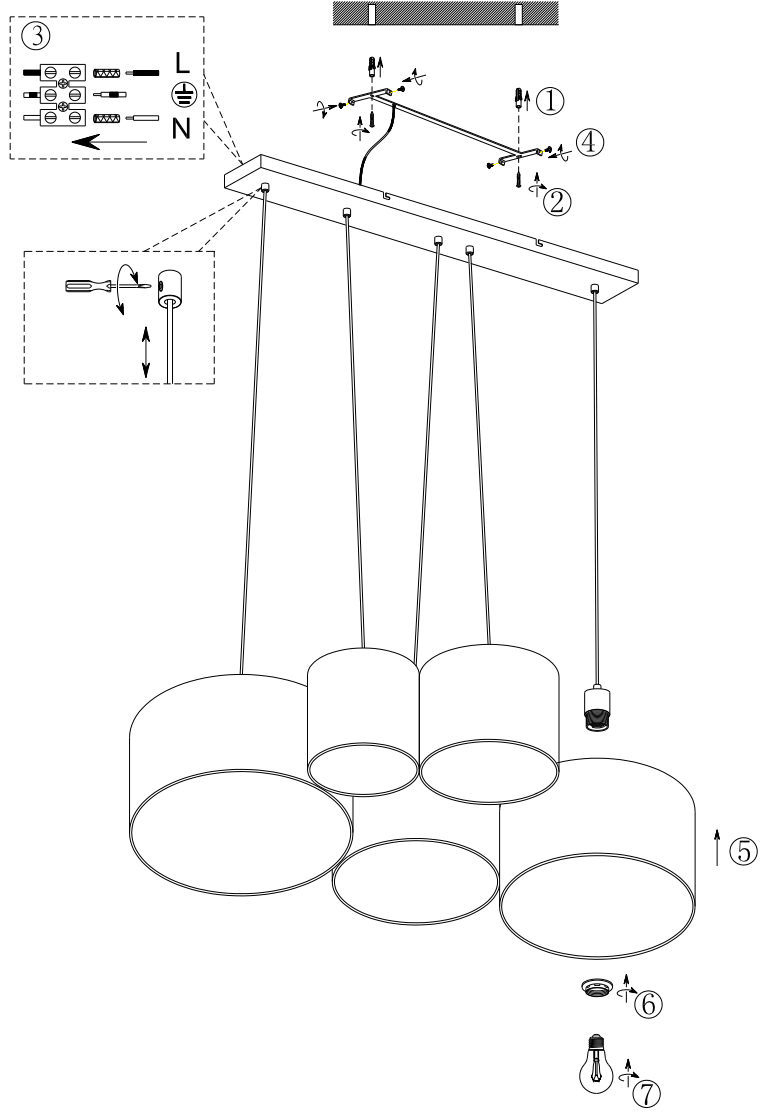

(SR) UPOZORENJE!

Prije početka montaže, pažljivo pročitajte sigurnosne upute!

230V~50Hz
5 x E27 / max.42W

IP 20