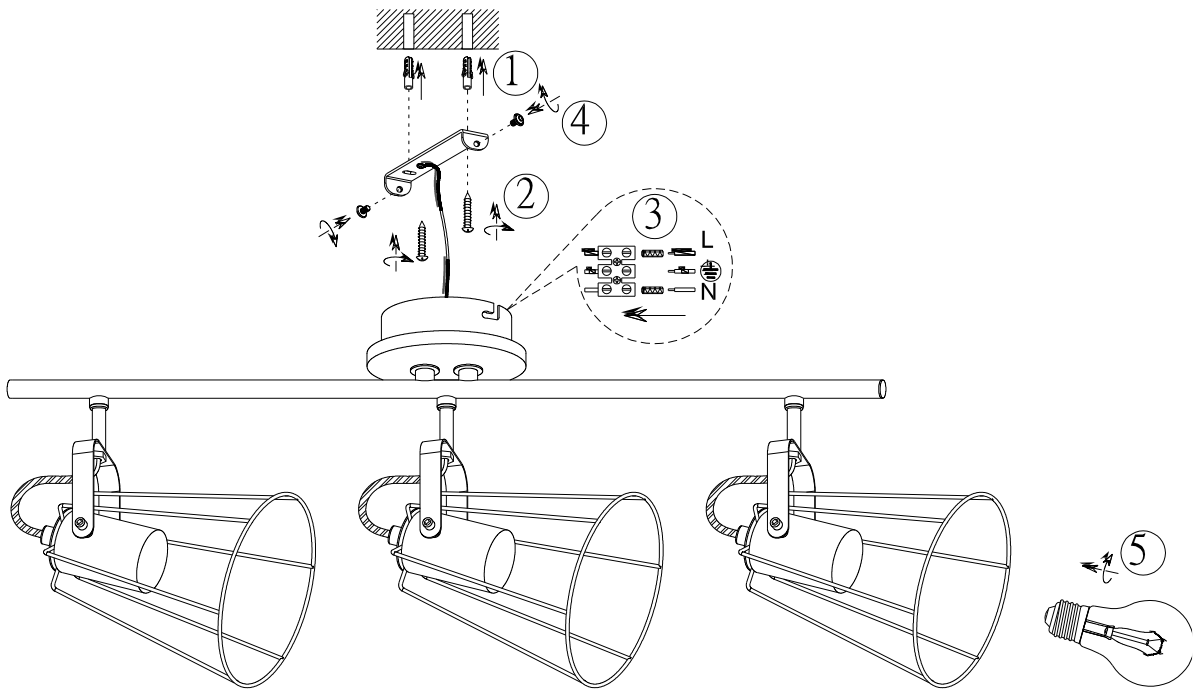

(SR) UPOZORENJE!

Prije početka montaže, pažljivo pročitajte sigurnosne upute!

230V~50Hz
3 x E27 / max.60W