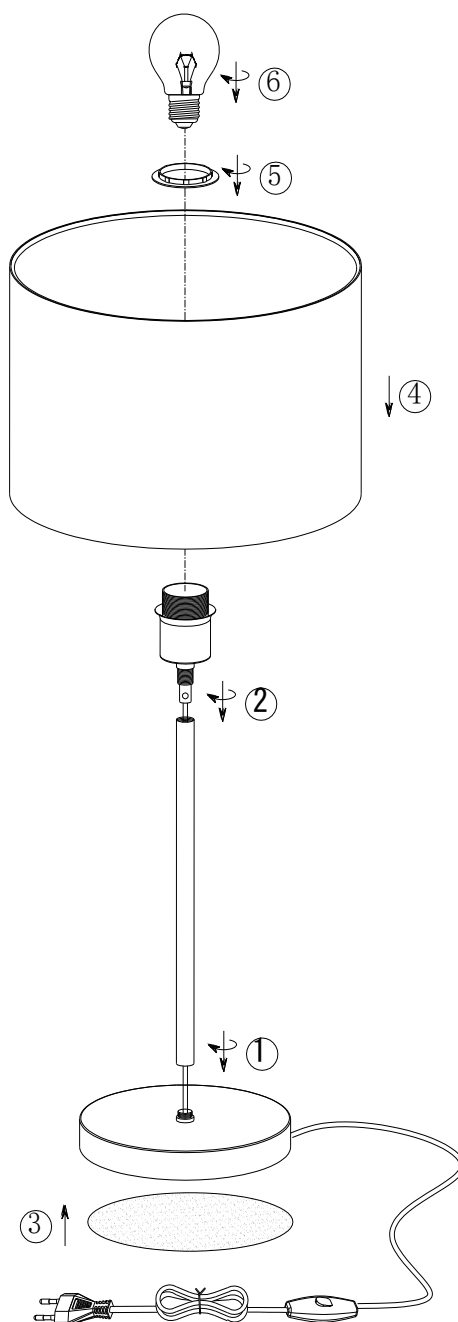

230V ~ 50Hz, 1 x E27 / max. 60W