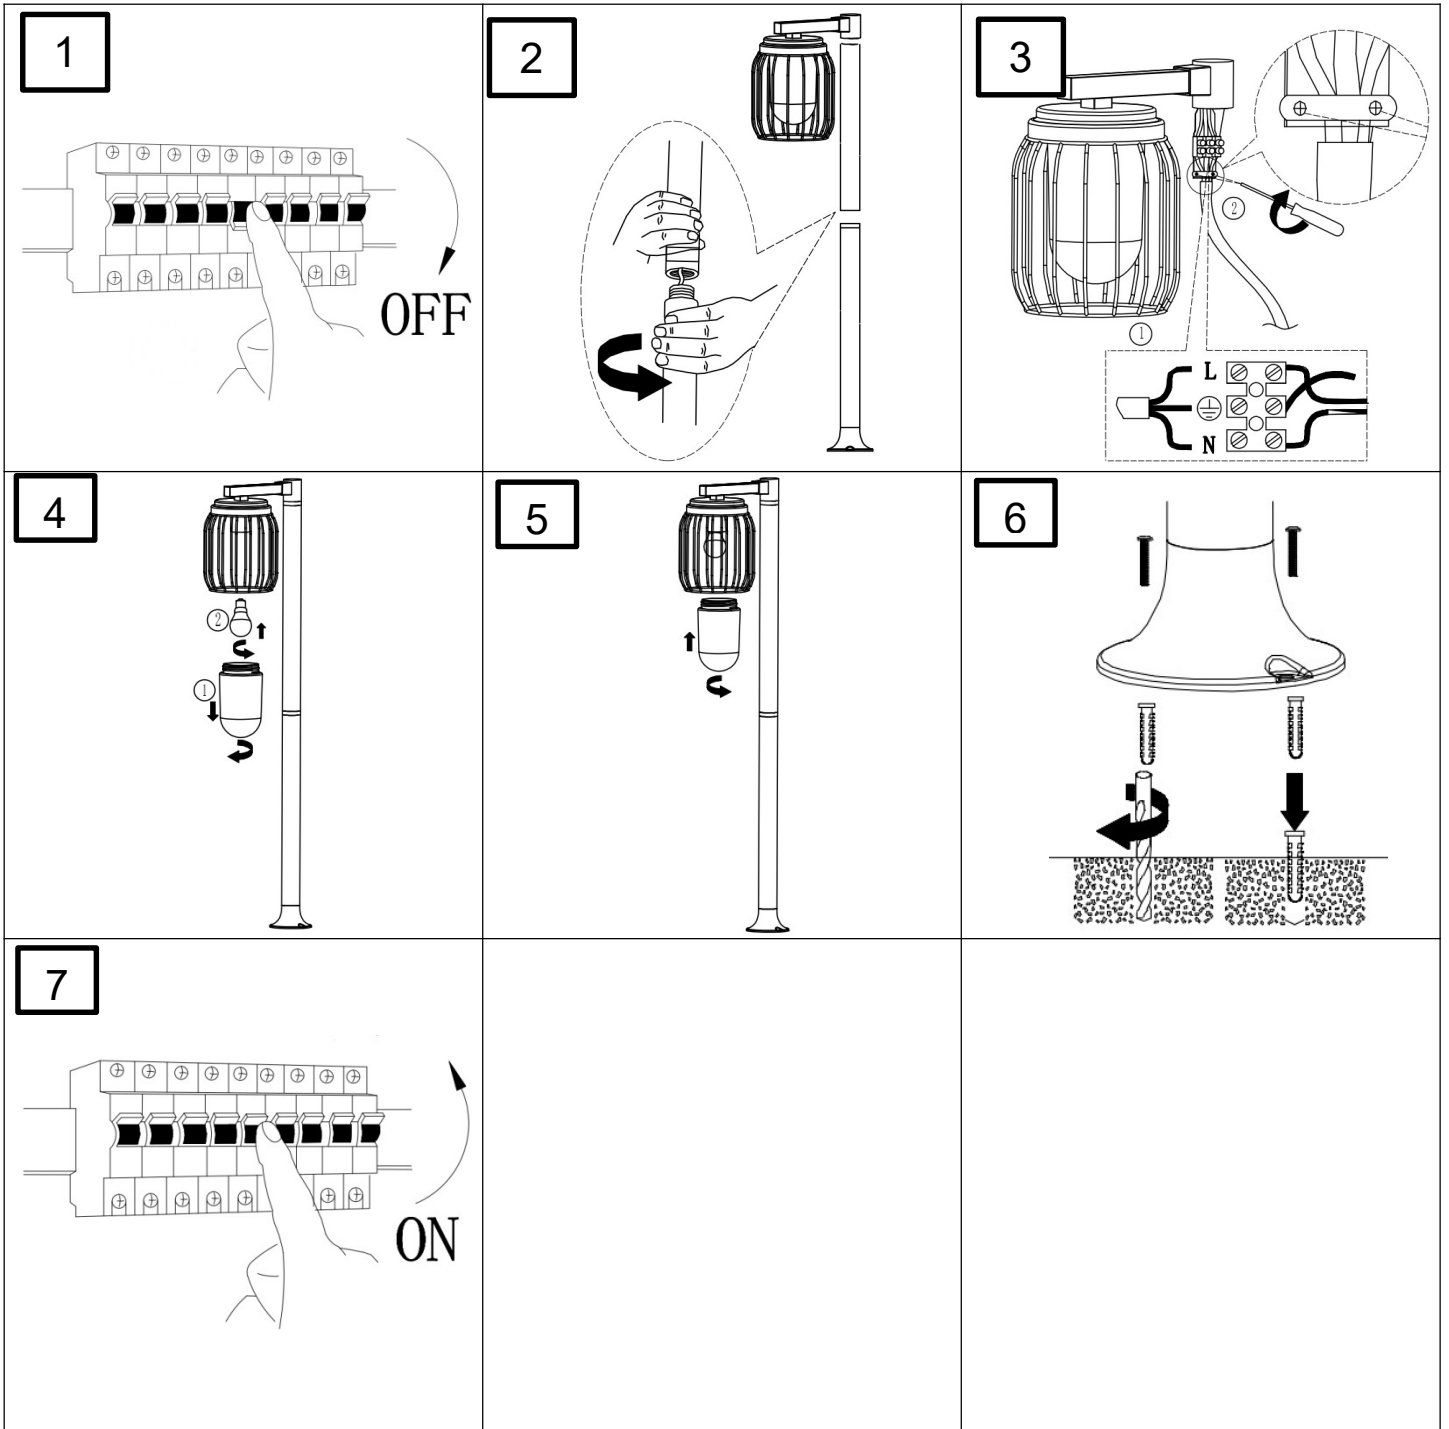

(SR) UPOZORENJE!

Prije početka montaže, pažljivo pročitajte sigurnosne upute!

(UK) ПОПЕРЕДЖЕННЯ!

Перед розбиранням, будь ласка, уважно прочитайте інструкції з техніки безпеки!

230V ~ 50Hz, 1 x E27 Max. 40W