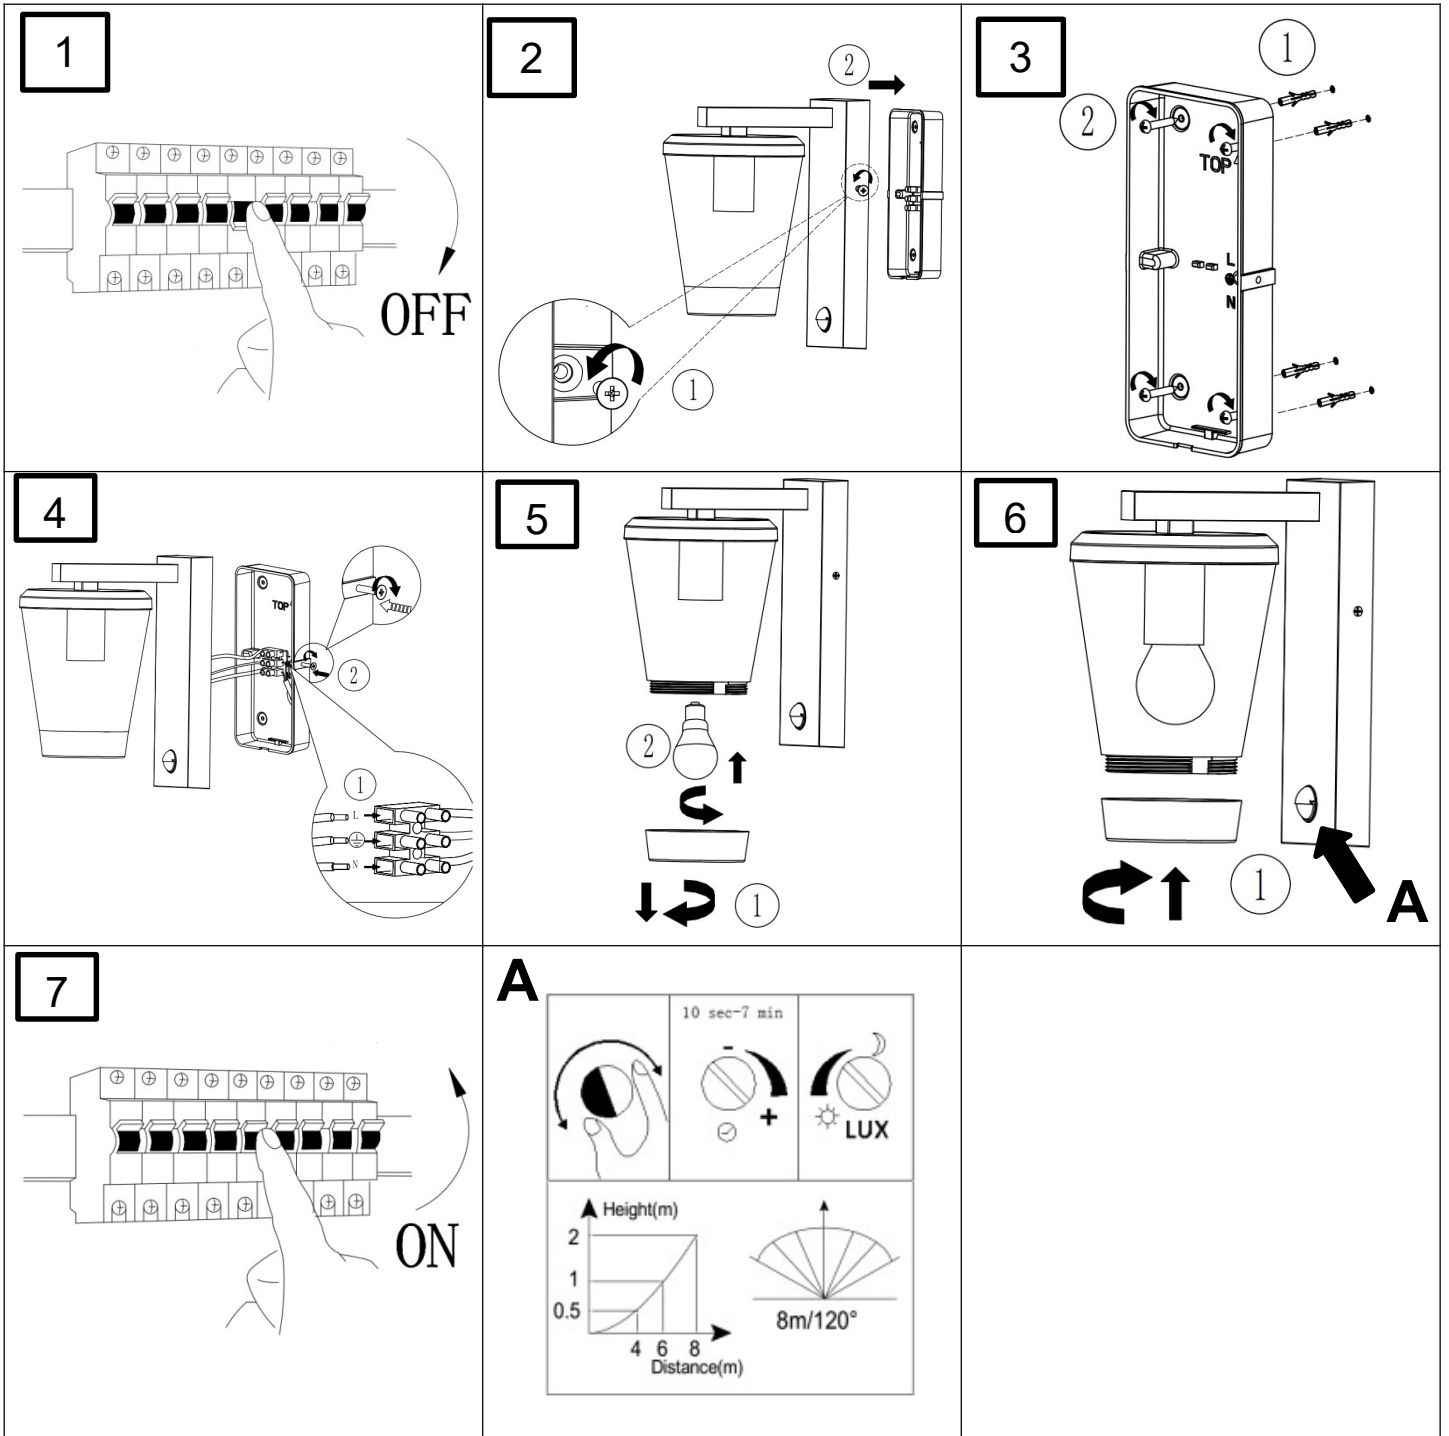

(SR) UPOZORENJE!

Prije početka montaže, pažljivo pročitajte sigurnosne upute!

(UK) ПОПЕРЕДЖЕННЯ!

Перед розбиранням, будь ласка, уважно прочитайте інструкції з техніки безпеки!

230V ~ 50Hz, 1 x E27 Max. 40W