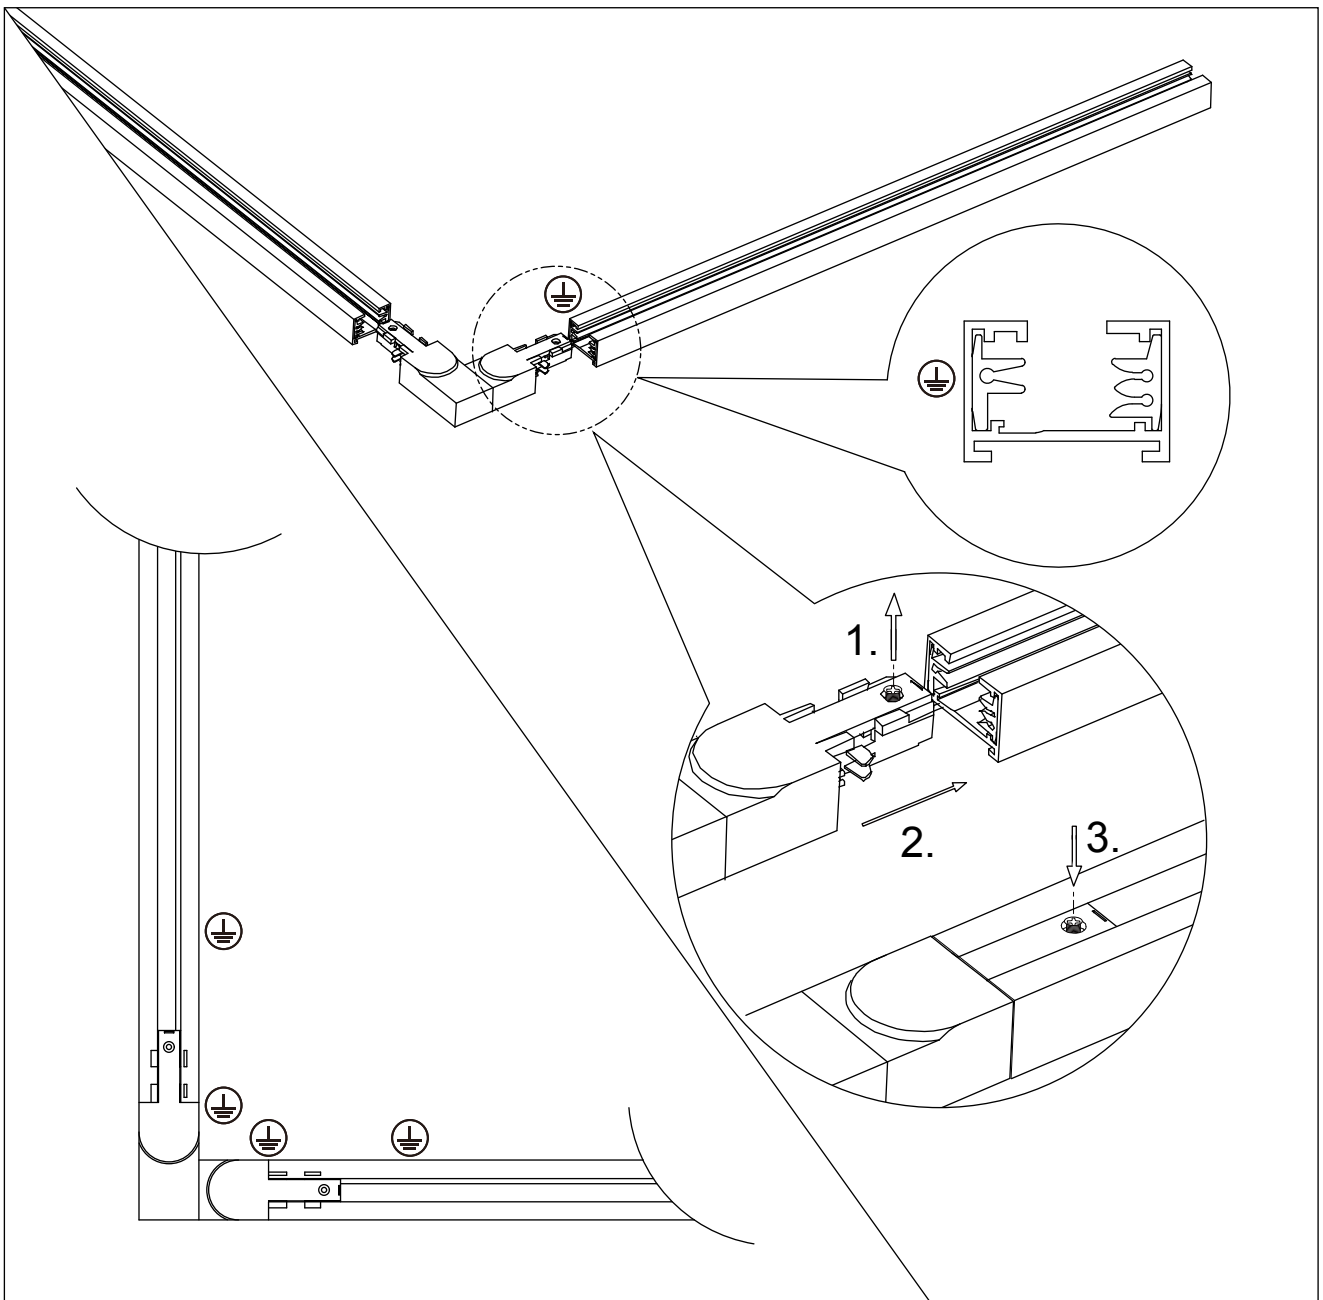

(SR) UPOZORENJE!

Prije početka montaže, pažljivo pročitajte sigurnosne upute!

230V~50Hz, max. 2x 600W