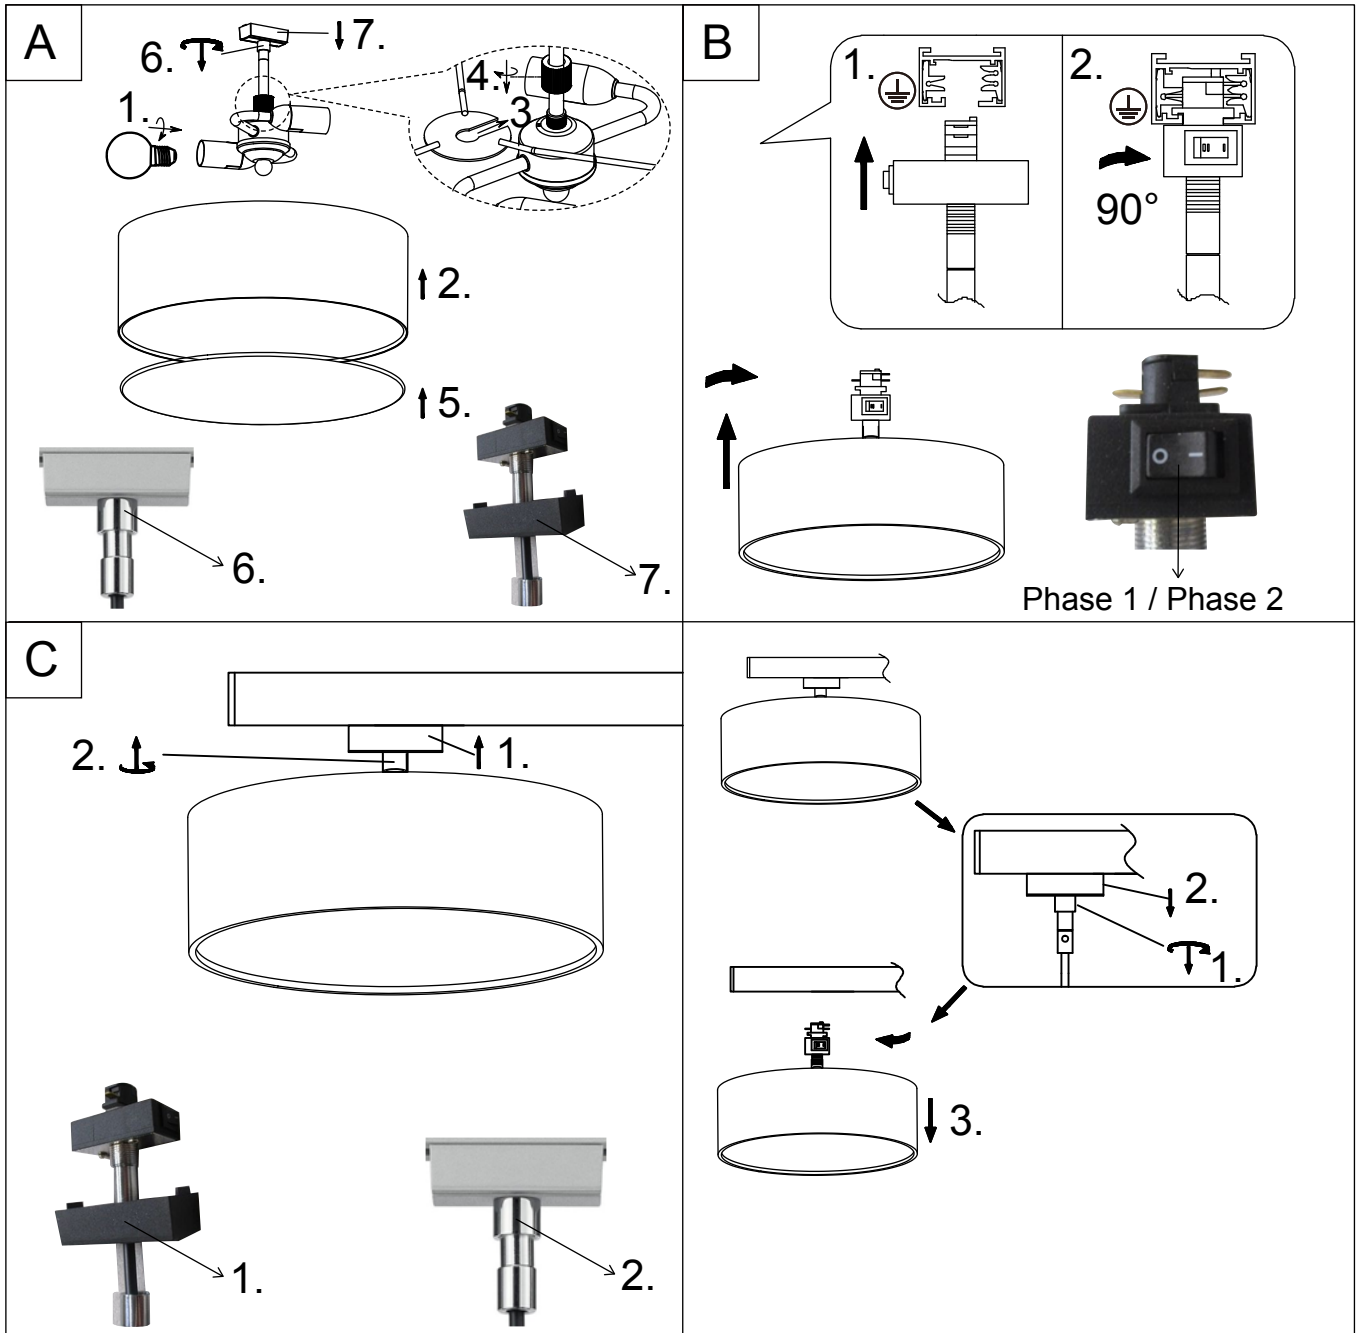

(SR) UPOZORENJE!

Prije početka montaže, pažljivo pročitajte sigurnosne upute!

230V~50Hz, 2 x E27 max. 25W