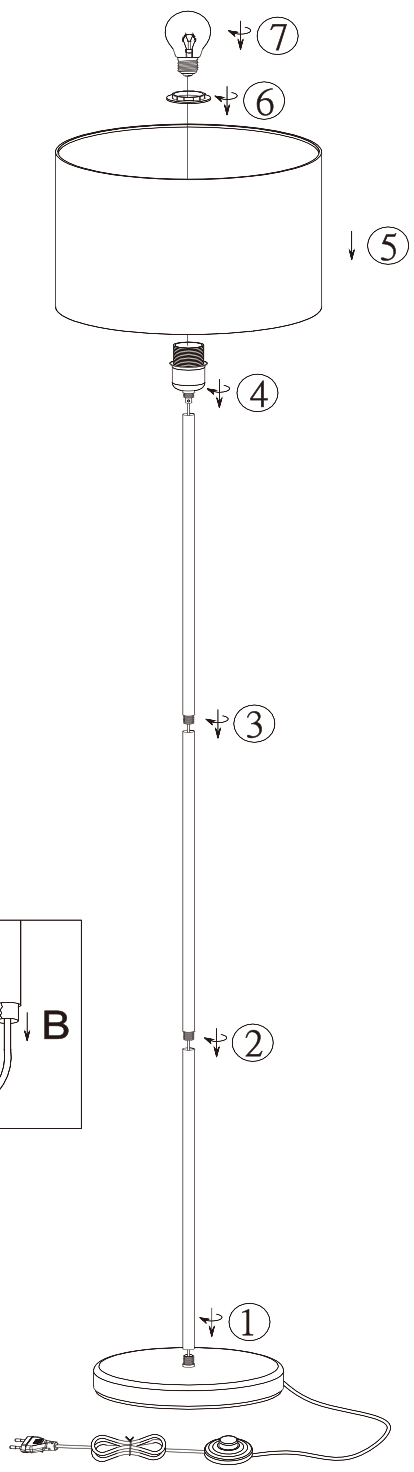

(SR) UPOZORENJE!

Prije početka montaže, pažljivo pročitajte sigurnosne upute!

230V ~ 50Hz, 1 x E27 / max.60W