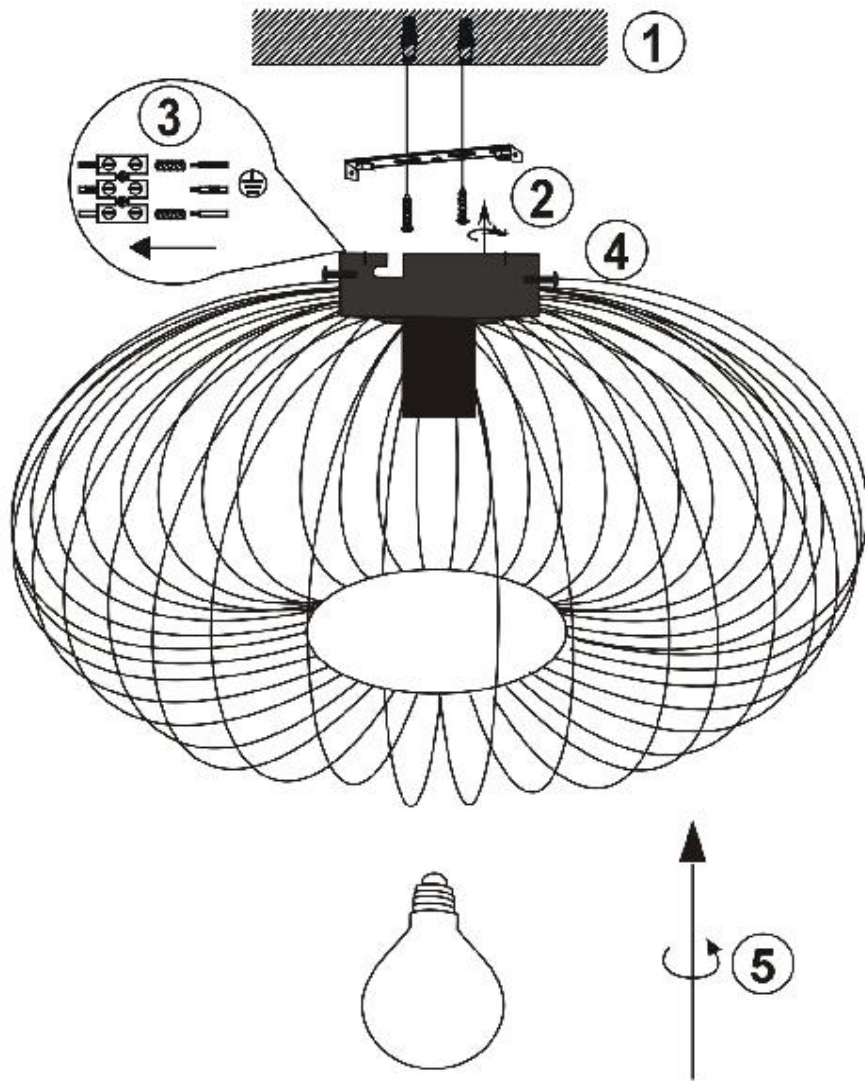

(SR) UPOZORENJE!

Prije početka montaže, pažljivo pročitajte sigurnosne upute!

230V~ 50Hz, 1 x E27 / max. 60W