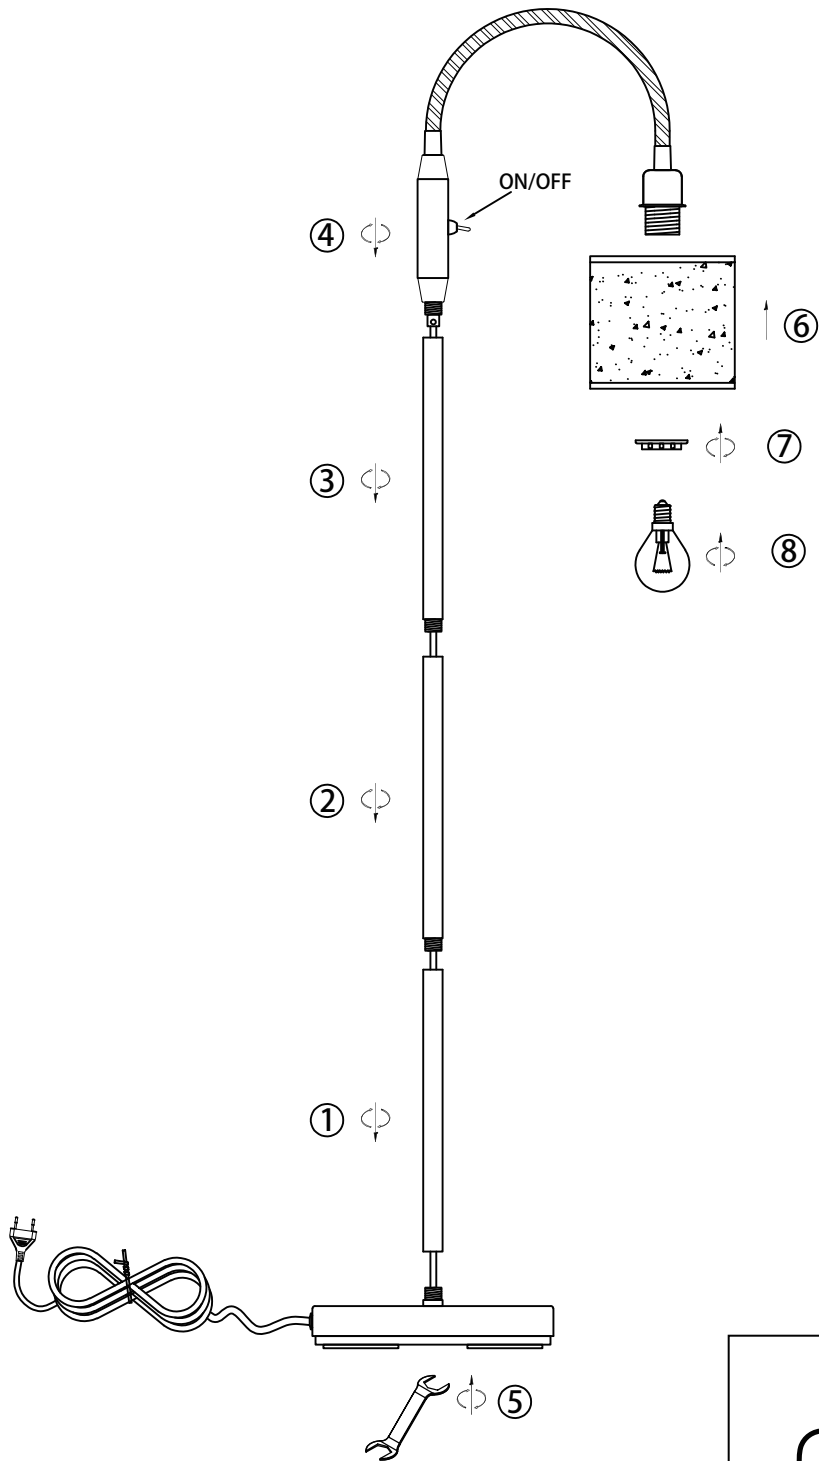

(SR) UPOZORENJE!

Prije početka montaže, pažljivo pročitajte sigurnosne upute!

230V ~ 50Hz, 1 x E14/ max. 40W

IP20