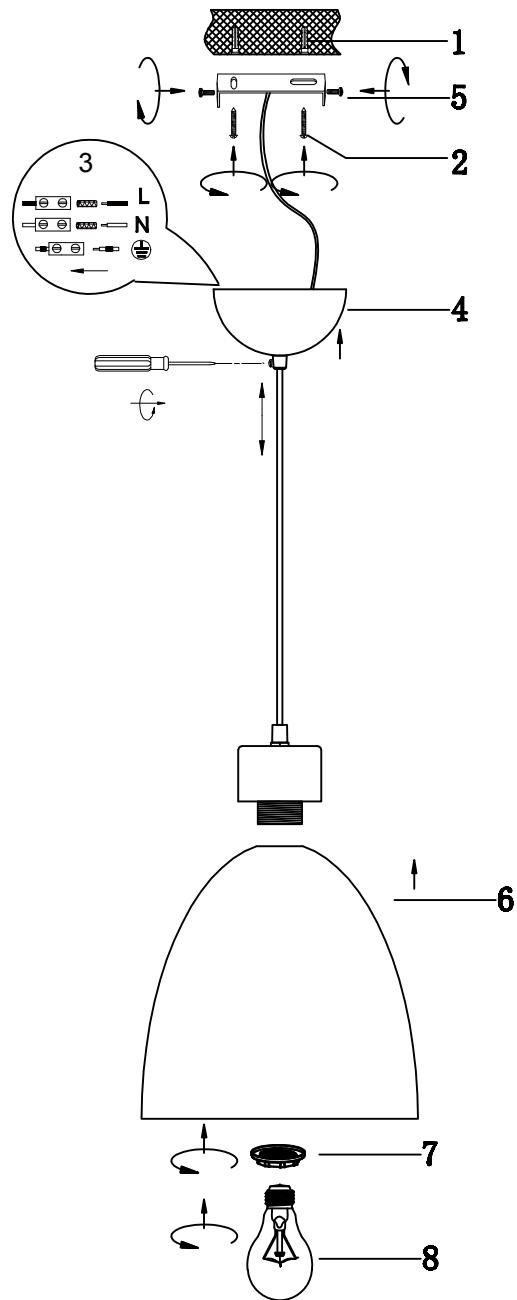

(SR) UPOZORENJE!

Prije početka montaže, pažljivo pročitajte sigurnosne upute!

230V ~ 50Hz, 1x E27 / max. 40W